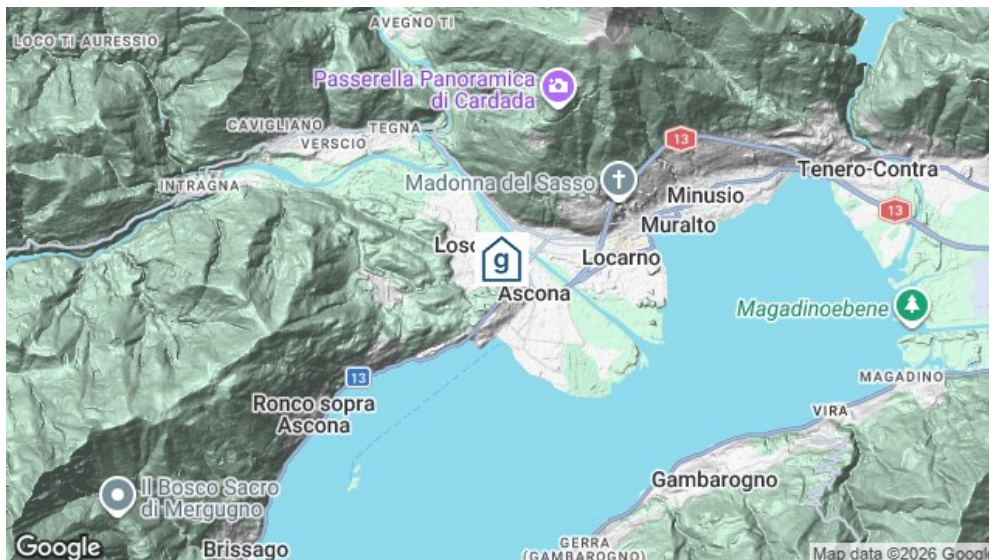

Standort

Lage des Hauses

- am Wasser

- Einkauf zu Fuss möglich

- in den Bergen

- Nähe Skigebiet

- zentrale Lage

- Zufahrt bis zum Haus ganzjährig

Erreichbarkeit

Nächste Ortschaft

in Ascona (1 km)

mit öffentl. Verkehr

mit dem Zug bis Locarno - 40 Gehminuten zum Haus

mit dem Postauto /Bus bis Losone, Mercato Cattori - 3 Gehminuten zum Haus (Bus 7, 314, 324)