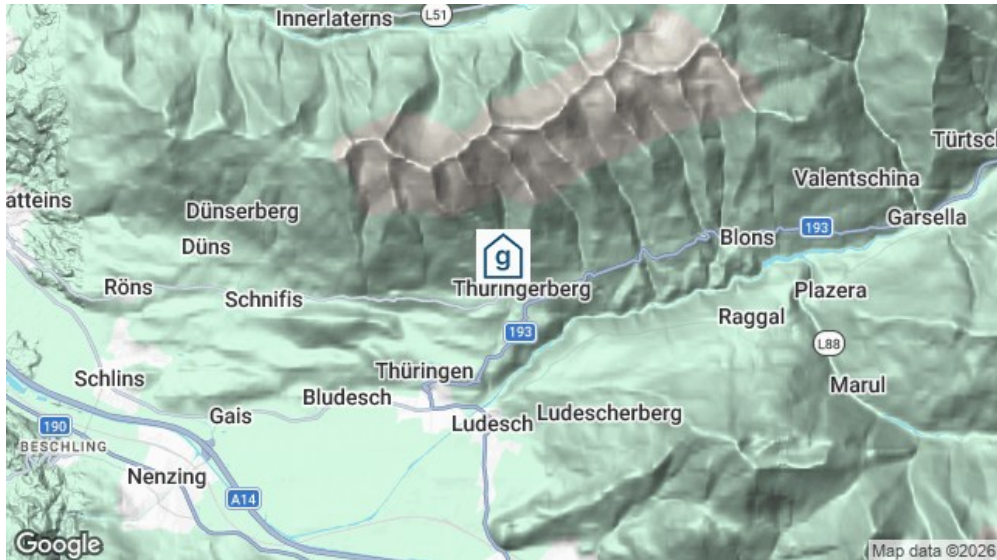

Stornobedingungen

- Bei der Anreise 30 % von den Gesamtkosten
- Bei der Anreise 70 % von den Gesamtkosten
- weniger als 1 Tag vor der Anreise 90 % von den Gesamtkosten

Standort

Lage des Hauses

- in den Bergen
- Nähe Skigebiet
- Zufahrt bis zum Haus ganzjährig

Erreichbarkeit

Nächste Ortschaft

Thüringerberg

mit öffentl. Verkehr

mit dem Postauto /Bus - 500 m zum Haus (bergauf)

mit Auto / Reisecar

mit dem Auto - Zufahrt bis zum Haus - 5 Parkplätze (Schneeketten im Winter)
Nicht erreichbar mit dem Reisecar

Jetzt unverbindlich anfragen

<https://www.gruppenhaus.ch/de/anfrage_formular/sport- und_seminarhaus/walsertal/1150>

gruppenhaus.ch
Samstagerstrasse 20, 8832 Wollerau

+41 62 961 3334
vermittlung@gruppenhaus.ch

01.05.2026 Für die Richtigkeit der in diesem Dokument enthaltenen Informationen kann keine Gewähr übernommen werden.