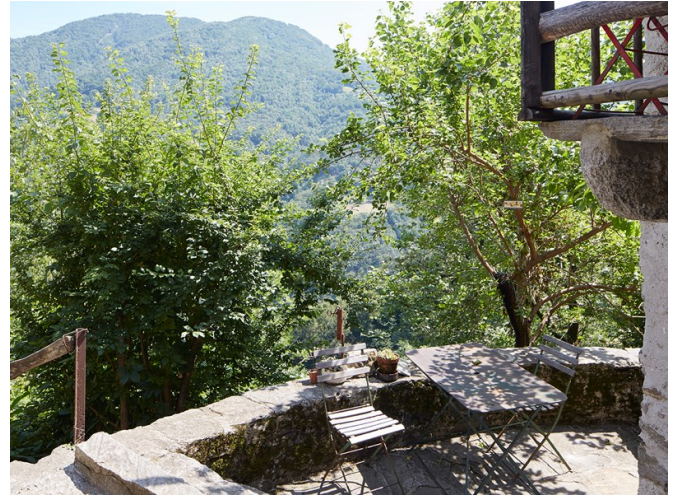

Casa del Bosco

Intragna, Südschweiz, Schweiz, 500m

3 Betten, ab CHF 55.50

Das Casa del Bosco in Intragna im Tessin ist ideal für Gruppen von zwei bis drei Personen. Geniesse eine Auszeit in der Natur mit deinen Liebsten! Wanderwege und Bademöglichkeiten befinden sich unweit der Unterkunft. Das kleine urtümliche Rustico kann gemeinsam mit dem [Casa al Forno](https://www.gruppenhaus.ch/de/haus/casa/al_forno/1145) gemietet werden. Die beiden Häuser sind unmittelbar nebeneinander und teilen Duschen und Toiletten.