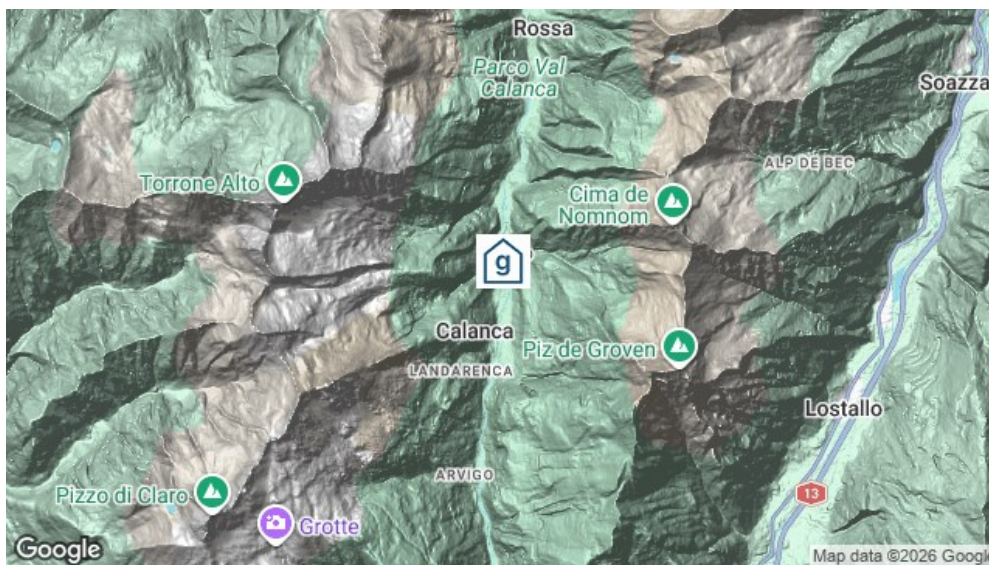

Skigebiet

Airolo St Gotthard

Boarder und Skifahrer können hier vielfältige Pisten erkunden.
Von hier aus haben Sie den perfekten Ausblick auf den St. Gotthardmassiv.

Höhe Tal:	1175m
Höhe Berg:	2256m
Anzahl Lifte:	8
Pistenkilometer:	30km

Standort

Lage des Hauses

- abgelegen
- am Wasser
- in den Bergen
- Zufahrt bis zum Haus ganzjährig

Erreichbarkeit

mit öffentl. Verkehr

mit dem Zug bis Bellinzona
mit dem Postauto /Bus bis Cauco-Bodio - 1 Gehminute zum Haus