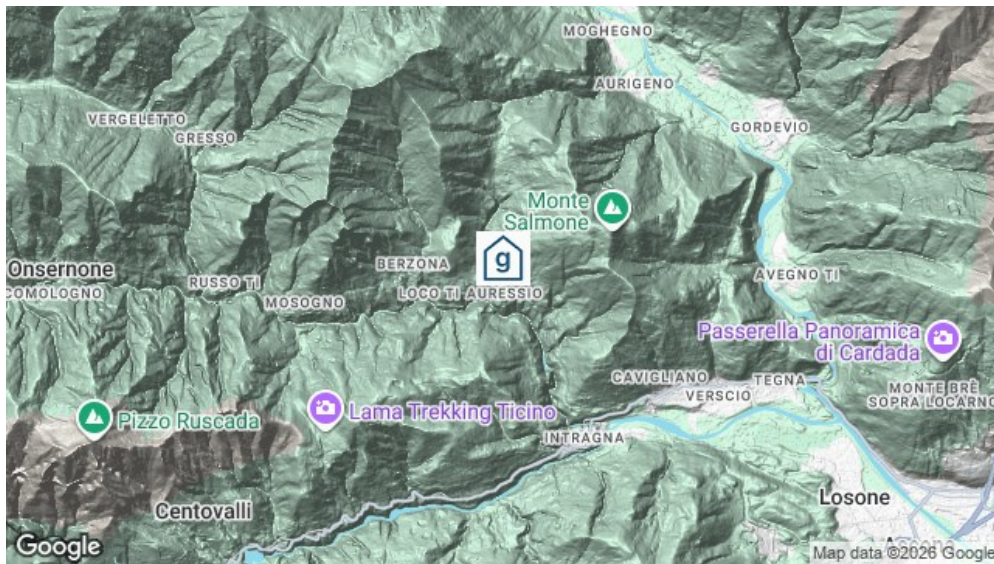

Standort

Lage des Hauses

- zentrale Lage
- in den Bergen
- Zufahrt bis zum Haus ganzjährig

Erreichbarkeit

Nächste Ortschaft	Locarno (14 km)
mit öffentl. Verkehr	mit dem Zug bis Locarno mit dem Postauto /Bus bis Aurescio
mit Auto / Reiseкар	mit dem Auto - Zufahrt bis zum Haus - 4 Parkplätze mit dem Reiseкар - Zufahrt bis zum Haus - 1 Parkplatz