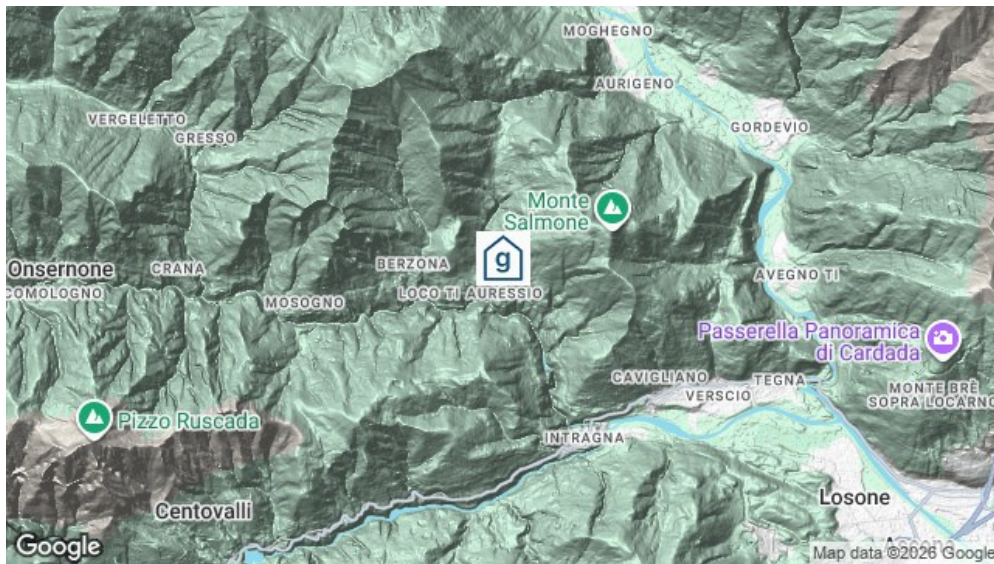

Gruppenhaus Wild Valley Rustico Style

Auressio, Südschweiz, Schweiz, 616m

6 Betten, ab CHF 47.00

Dieses atemberaubende Steinhaus in einem autofreien Dorf ist ideal für diejenigen, die die ideale Kombination aus Stil, Natur und rustikalem Wohnen suchen. Geniessen Sie das Abendessen in dem riesigen Garten mit der besten Aussicht auf das Onsernone-Tal und den ganzen Tag über Sonnenschein. Der Balkon, das Tauchbecken und die völlig private Lage oberhalb des Dorfes werden von Besuchern besonders geschätzt. Locarno ist nur 25 Minuten entfernt. Das Haus ist zu Fuss von der Strasse aus in 7 Minuten über 150 Stufen erreichbar. Das Haus ist geeignet für Familien und ruhige Gruppen.

Standort

Lage des Hauses

- zentrale Lage
- in den Bergen
- Einkauf zu Fuss möglich

Erreichbarkeit

Nächste Ortschaft	Locarno (14 km)
mit öffentl. Verkehr	mit dem Zug bis Locarno - 25 Minuten zum Haus mit dem Postauto /Bus bis Aurescio
mit Auto / Reiseкар	Nicht erreichbar mit dem Reiseкар Nicht erreichbar mit dem Auto (Das Haus ist zu Fuss von der Straße aus in 7 Minuten über 150 Stufen erreichbar.)