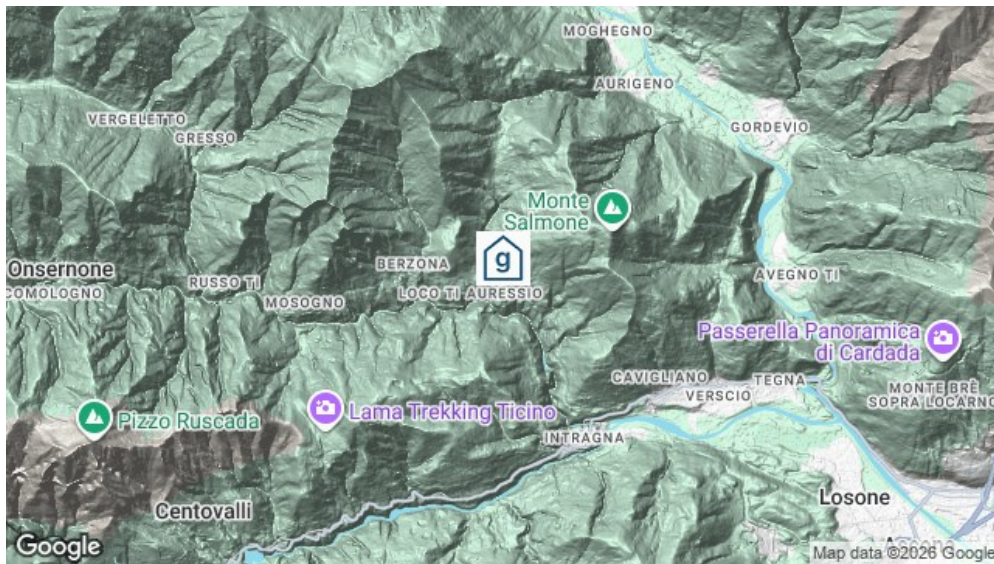

## Standort

**Lage des Hauses**

- zentrale Lage
- in den Bergen
- Einkauf zu Fuss möglich

## Erreichbarkeit

**Nächste Ortschaft**

Locarno (14 km)

**mit öffentl. Verkehr**

mit dem Zug bis Locarno - 25 Minuten zum Haus  
mit dem Postauto /Bus bis Aurescio

**mit Auto / Reiseкар**

Nicht erreichbar mit dem Reiseкар  
Nicht erreichbar mit dem Auto (Das Haus ist zu Fuss von der Straße aus in 7 Minuten über 150 Stufen erreichbar.)