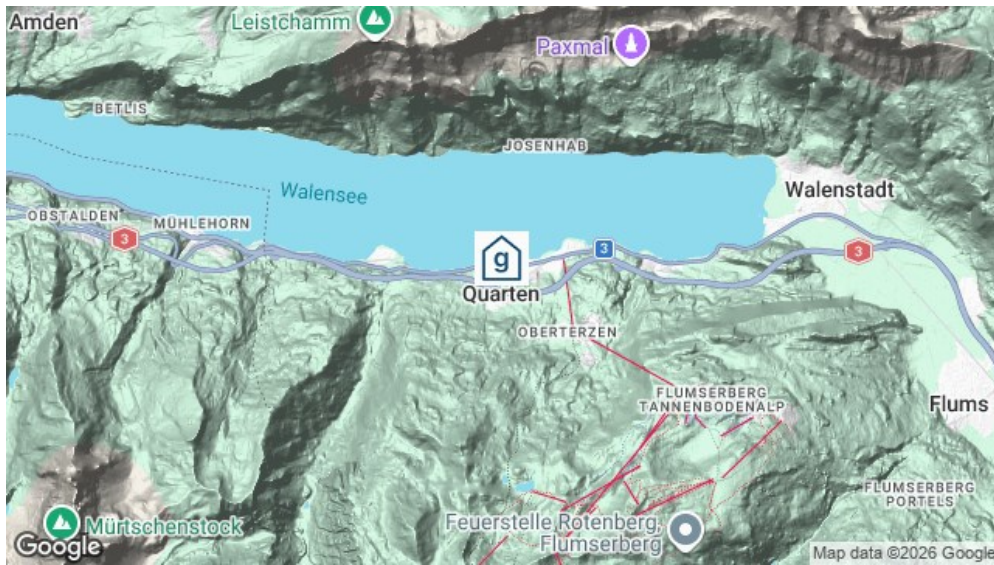

Gruppenunterkunft :

Internet/WLAN
Rollstuhlgängig
Flacher Umschwung / Spielwiese
Lift

Aktivitäten

Skigebiet

Flumserberg

Das grösste Skigebiet zwischen Zürich und Chur bietet viel Lebensfreude. Carving, Skifahren, Snowboarden, Schlittenhundefahrten, Winterwandern und Schlitteln; das und noch mehr ist in diesem ostschweizer Skigebiet möglich.

Stand 24.02.2026

Standort

Lage des Hauses

- am Wasser
- Nähe Skigebiet
- Zufahrt bis zum Haus
- Zufahrt bis zum Haus ganzjährig
- in den Bergen

Erreichbarkeit

mit öffentl. Verkehr

- mit dem Zug bis Unterterzen
- mit dem Postauto /Bus bis Quarten, Kirche - 3 Gehminuten zum Haus