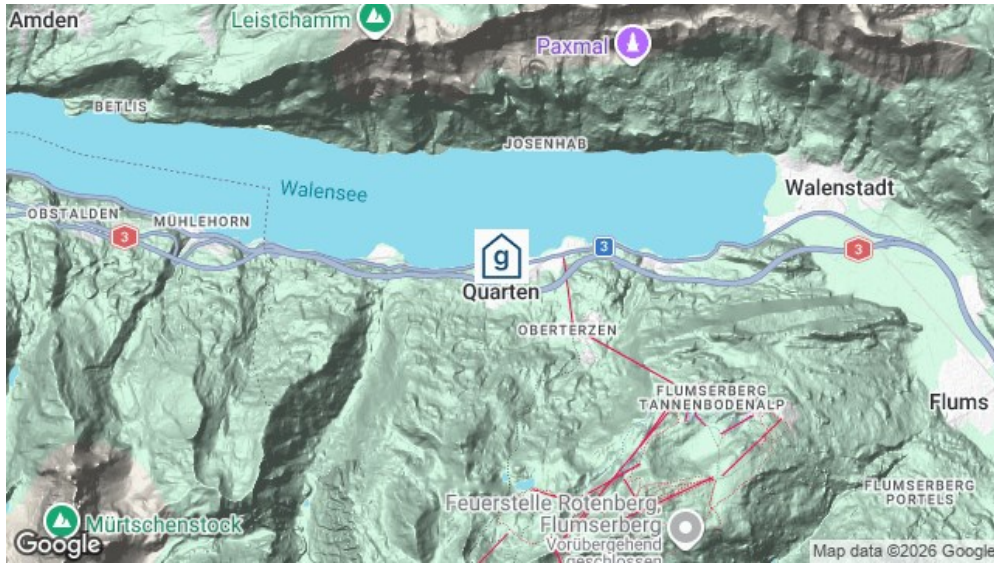

Gruppenunterkunft :

Internet/WLAN
Rollstuhlgängig
Flacher Umschwung / Spielwiese
Lift

Aktivitäten

Skigebiet

Flumserberg

Das grösste Skigebiet zwischen Zürich und Chur bietet viel Lebensfreude. Carving, Skifahren, Snowboarden, Schlittenhundefahrten, Winterwandern und Schlitteln; das und noch mehr ist in diesem ostschweizer Skigebiet möglich.

Standort

Lage des Hauses

- am Wasser
- Nähe Skigebiet
- Zufahrt bis zum Haus
- Zufahrt bis zum Haus ganzjährig
- in den Bergen

Erreichbarkeit

mit öffentl. Verkehr

- mit dem Zug bis Unterterzen
- mit dem Postauto /Bus bis Quarten, Kirche - 3 Gehminuten zum Haus