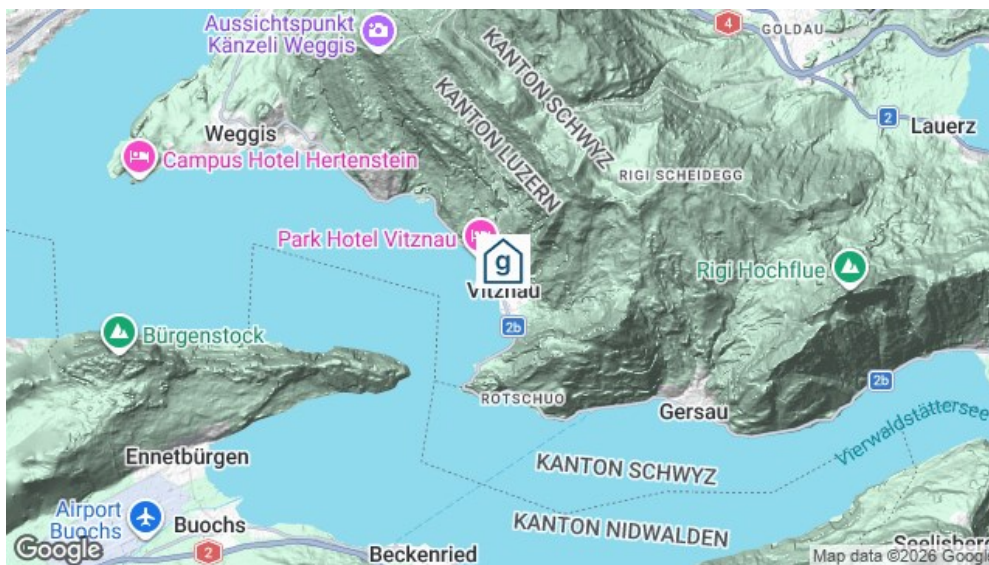

Gästehaus Villa Kapellmatt

Vitznau, Zentralschweiz, Schweiz, 438m

12 Betten, ab CHF 90.00

Ferien bei Freunden - die Villa Kapellmatt ist direkt am Vierwaldstättersee in Vitznau gelegen. Der schöne Garten mit den Liegestühlen lädt zum Verweilen ein. Wer sich sportlich betätigen möchte, kann mit den SUPs oder Kanus Ausflüge auf dem See machen. Die Villa bietet eine Ferienwohnung für 6 Personen sowie 4 Doppelzimmer (140cm Betten) mit Gemeinschaftsraum, inklusive Geschirr, Mikrowelle, Kaffeemaschine und Kühlschrank für das Frühstück oder Lunch. Das französische Frühstück ist in den Doppelzimmern inklusive.

Höhe Tal:	1315m
Höhe Berg:	1800m
Anzahl Lifte:	8
Pistenkilometer:	9km

Klewenalp Stockhütte

Das Skigebiet ist direkt an der Autobahn A2 Basel-Chiasso gelegen und ist von Luzern aus in 15 Autominuten erreichbar. Vom Berg aus haben Sie eine grandiose Aussicht auf den Vierwaldstättersee.

- bis 42 Tage vor der Anreise 100 CHF
- bis 10 Tage vor der Anreise 50 %
- weniger als 10 Tage vor der Anreise 100 %

Standort

Lage des Hauses

- am Wasser
- Einkauf zu Fuss möglich
- Nähe Skigebiet
- zentrale Lage
- Zufahrt bis zum Haus ganzjährig
- Zufahrt bis zum Haus

Erreichbarkeit

Nächste Ortschaft

Vitznau

mit öffentl. Verkehr

mit dem Postauto /Bus bis Vitznau, Station - 3 Gehminuten zum Haus

mit Auto / Reiseкар

mit dem Auto - Zufahrt bis zum Haus (gebührenpflichtige, öffentliche Parkplätze direkt hinter dem Haus oder diverse Parkhäuser im Ort)