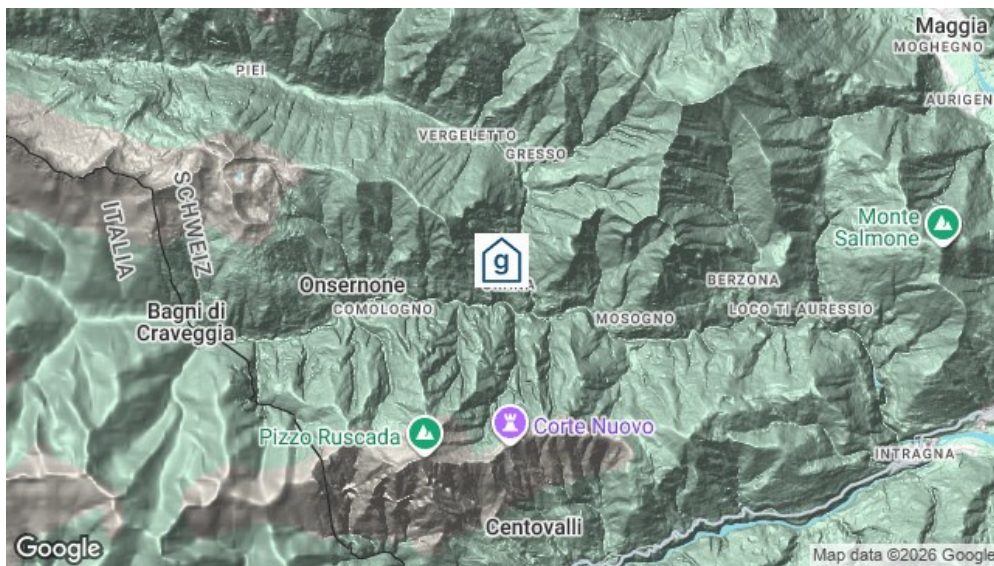

Ferienwohnung Wild Valley Puro Ticino

Crana, Südschweiz, Schweiz, 892m
6 Betten, ab CHF 38.50

Das Puro Ticino besteht aus zwei unabhängigen Ferienwohnungen im ruhigsten Dorf des Onsernone Tals. Die beiden Wohnungen können getrennt oder gemeinsam gemietet werden. Ein Fluss zum Baden ist lediglich 30 Minuten vom Haus entfernt. Locarno kann innert 40 Minuten erreicht werden.

Standort

Lage des Hauses

- abgelegen
- in den Bergen
- Zufahrt bis zum Haus ganzjährig

Erreichbarkeit

Nächste Ortschaft

Locarno (40 Minuten)

mit öffentl. Verkehr

mit dem Postauto /Bus bis Crana, Alle Bolle - 13 Gehminuten zum Haus