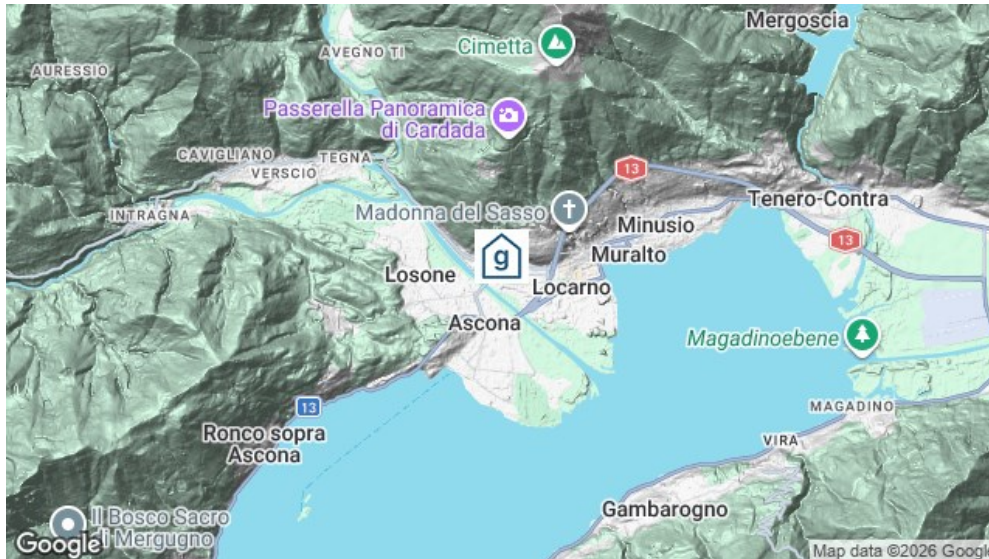

Sauna

in Locarno (2 km)

Tennisplatz

in Losone (700 m)

Turnhalle

in Losone (700 m)

Wasser

in Losone (700 m) - Fluss Meriggio

Standort

Lage des Hauses

- Einkauf zu Fuss möglich

- zentrale Lage

Erreichbarkeit

mit öffentl. Verkehr

mit dem Zug bis Locarno - 45 Gehminuten zum Haus

mit dem Postauto /Bus bis Solduro - 3 Gehminuten zum Haus