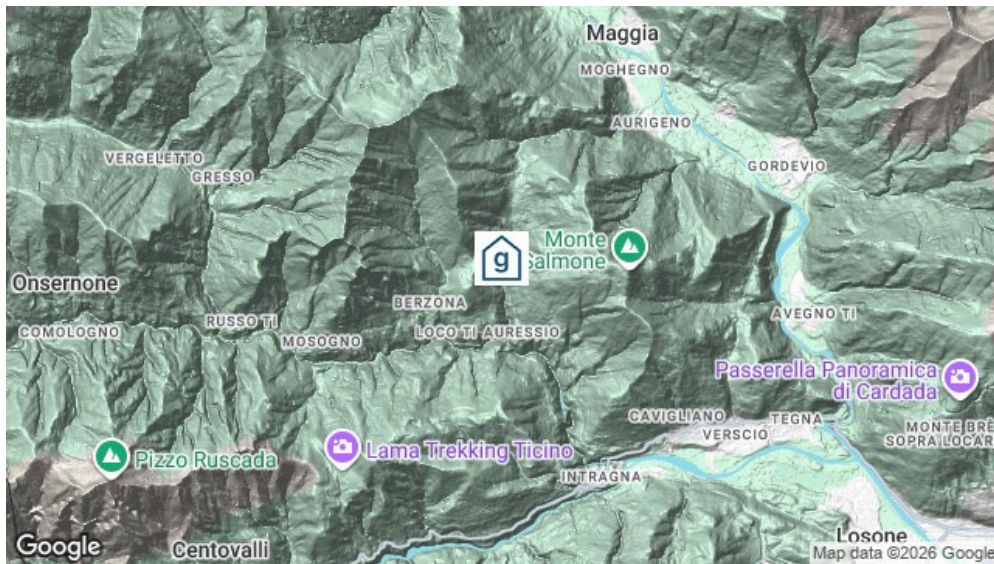

Ferienwohnung Wild Valley Village Life

Loco, Südschweiz, Schweiz, 700m

3 Betten, ab CHF 33.50

Die Ferienwohnung Wild Valley Village Life ist im obersten Stock eines Ferienhauses in einem abgelegenen Bergdorf im mediterranen Tessin gelegen. Geniesse eine schöne Zeit in diesem grünen Onsernone-Tal, welches lediglich 25 Minuten von Locarno entfernt ist und lass Dich von der schönen Aussicht von der Terrasse auf die Palmen und auf das Tal mitreissen. Auch die private Terrasse lädt zu lauschigen Stunden ein.

Standort

Lage des Hauses

- abgelegen
- in den Bergen
- Zufahrt bis zum Haus ganzjährig

Erreichbarkeit

Nächste Ortschaft

Loco

mit öffentl. Verkehr

mit dem Postauto /Bus bis Loco, Paese - 1 Gehminute zum Haus