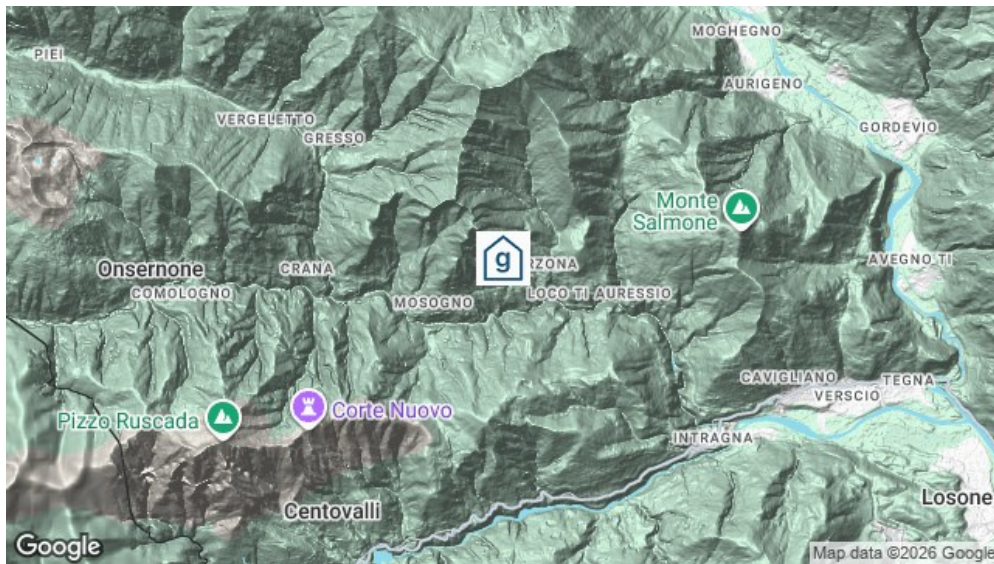

Ferienhaus Wild Valley Essenza

Berzona, Südschweiz, Schweiz, 678m

6 Betten, ab CHF 32.50

Das Ferienhaus Wild Valley Essenza ist ein frisch renoviertes Appartement mit 4 Schlafzimmern im autofreien Ort Berzona im Onsernone Tal. Das Ferienhaus ist ideal für 1-3 Pärchen oder eine Familie mit bis zu 4 Kindern. Locarno ist in nur 25 Minuten erreichbar. Von der Hauptstrasse aus kann das Ferienhaus in einer Gehminute erreicht werden.

Standort

Lage des Hauses

- abgelegen
- in den Bergen

Erreichbarkeit

mit öffentl. Verkehr

mit dem Postauto /Bus - 2 Gehminuten zum Haus

mit Auto / Reiseкар

mit dem Auto - Zufahrt bis zum Haus (Parkplätze befinden sich in einer Gehminute Entfernung.)