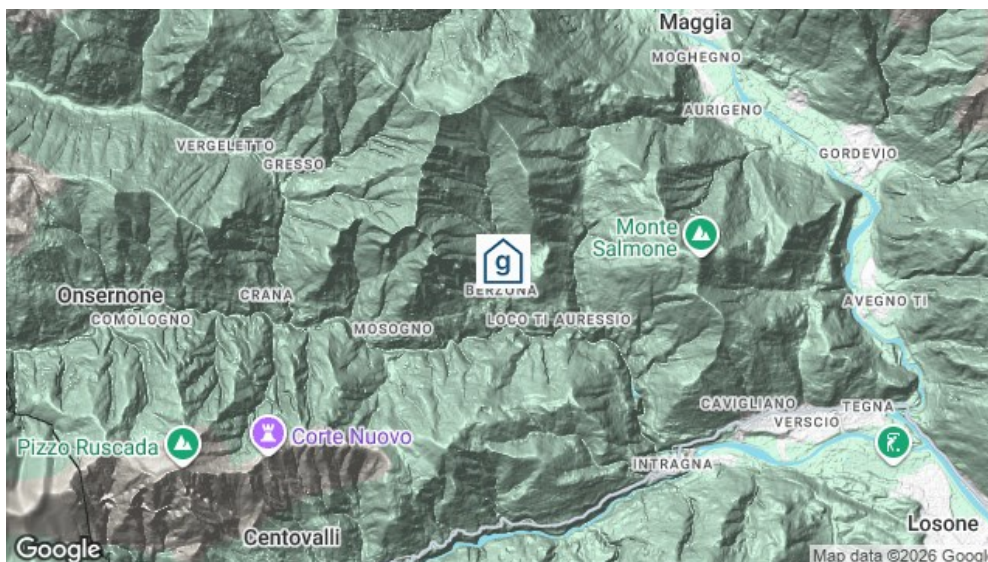

Erreichbarkeit

Nächste Ortschaft	Loco
mit öffentl. Verkehr	mit dem Postauto /Bus bis Berzona (Onsernone) - 10 Gehminuten zum Haus
mit Auto / Reiseкар	Nicht erreichbar mit dem Auto (2 Geh-Minuten bis Zufahrt)

Jetzt unverbindlich anfragen

<https://www.gruppenhaus.ch/de/anfrage_formular/ferienhaus/wild_valley_casa_pergola/1490>

gruppenhaus.ch
Samstagerstrasse 20, 8832 Wollerau

+41 62 961 3334
vermittlung@gruppenhaus.ch

07.04.2026 Für die Richtigkeit der in diesem Dokument enthaltenen Informationen kann keine Gewähr übernommen werden.