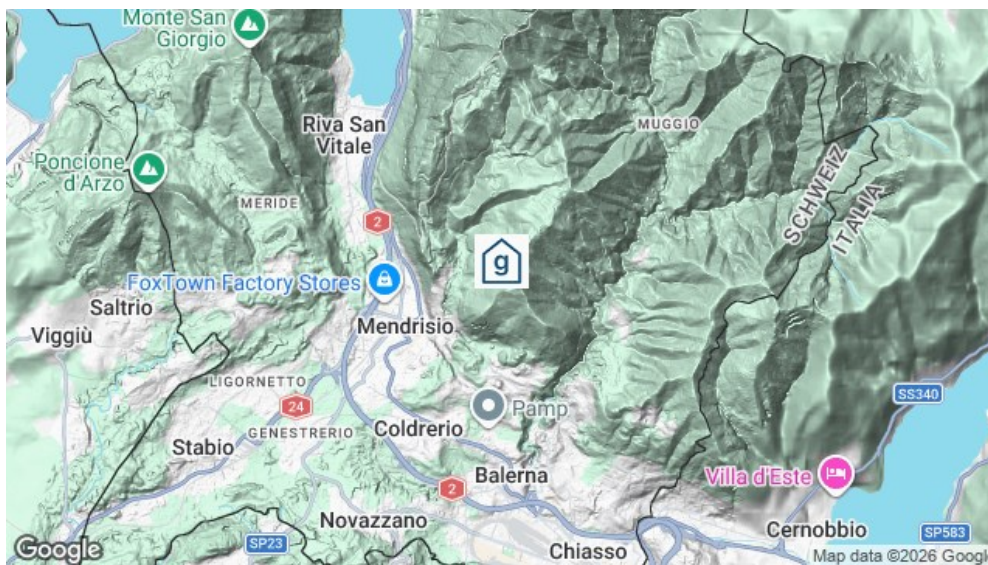

Alpe di Caviano

Castel San Pietro, Südschweiz, Schweiz, 967m
22 Betten, ab CHF 100.00

Die Alpe di Caviano ist eine neue Einrichtung inmitten der Natur, ideal für alle, die eine erholsame Auszeit von der Hektik des Alltags suchen. Die neue Hütte, die zu Fuss erreichbar ist, bietet eine typische Küche mit lokalen Produkten und einen herzlichen und familiären Empfang, der jeden Aufenthalt zu etwas Besonderem macht. Die atemberaubende Aussicht auf die umliegenden Ebenen und Berge ist ideal für alle, die sich entspannen oder angenehme Spaziergänge an der frischen Luft unternehmen möchten. Ein paradiesisches Fleckchen Erde, wo sich Natur, Ruhe und Gastronomie zu einem einzigartigen Erlebnis vereinen. Das Haus ist ideal für: Familien, Schulen, Freunde, Seminare und Festlichkeiten.

Lage des Hauses	- abgelegen - in den Bergen - Erreichbar nur zu Fuss
------------------------	--

Erreichbarkeit

Nächste Ortschaft

Somazzo

mit öffentl. Verkehr

mit dem Zug bis Monte Generoso - 75 Gehminuten zum Haus
mit dem Postauto /Bus bis Somazzo - 120 Gehminuten zum Haus