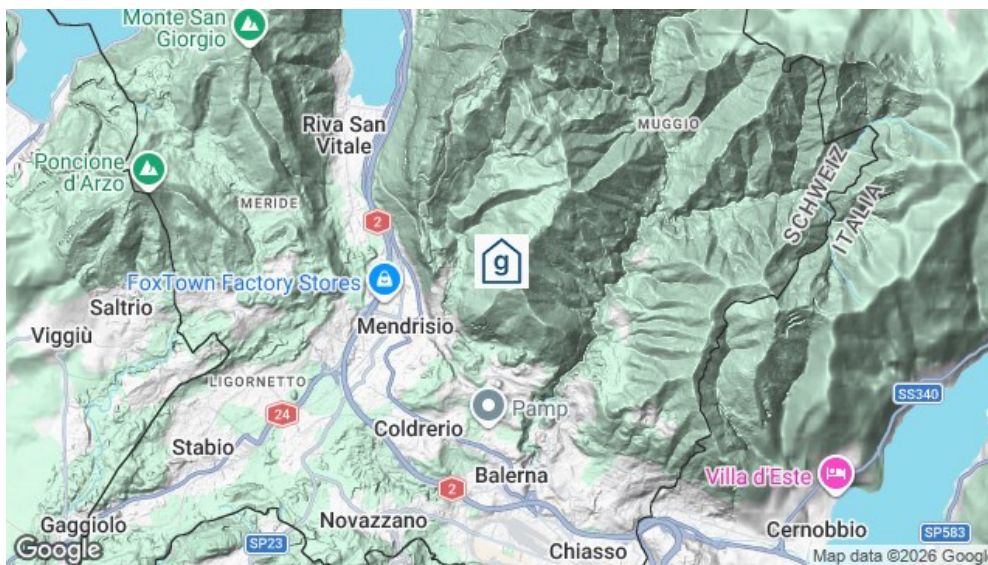

Alpe di Caviano

Castel San Pietro, Südschweiz, Schweiz, 967m
22 Betten, ab CHF 100.00

Die Alpe di Caviano ist eine neue Einrichtung inmitten der Natur, ideal für alle, die eine erholsame Auszeit von der Hektik des Alltags suchen. Die neue Hütte, die zu Fuss erreichbar ist, bietet eine typische Küche mit lokalen Produkten und einen herzlichen und familiären Empfang, der jeden Aufenthalt zu etwas Besonderem macht. Die atemberaubende Aussicht auf die umliegenden Ebenen und Berge ist ideal für alle, die sich entspannen oder angenehme Spaziergänge an der frischen Luft unternehmen möchten. Ein paradiesisches Fleckchen Erde, wo sich Natur, Ruhe und Gastronomie zu einem einzigartigen Erlebnis vereinen. Das Haus ist ideal für: Familien, Schulen, Freunde, Seminare und Festlichkeiten.

Lage des Hauses	- abgelegen - in den Bergen - Erreichbar nur zu Fuss
------------------------	--

Erreichbarkeit

Nächste Ortschaft

Somazzo

mit öffentl. Verkehr

mit dem Zug bis Monte Generoso - 75 Gehminuten zum Haus
mit dem Postauto /Bus bis Somazzo - 120 Gehminuten zum Haus