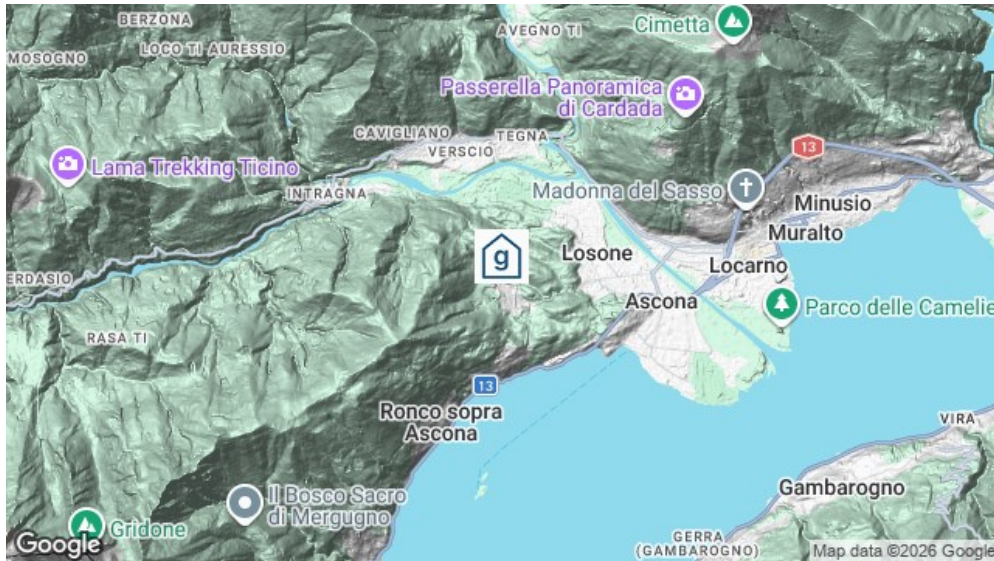

Casa Julius Kaiser: Bettwäsche (nordische Garnitur) vorhanden

Standort

Lage des Hauses

- abgelegen
- Zufahrt bis zum Haus ganzjährig

Erreichbarkeit

Nächste Ortschaft

Losone (3 km)

mit öffentl. Verkehr