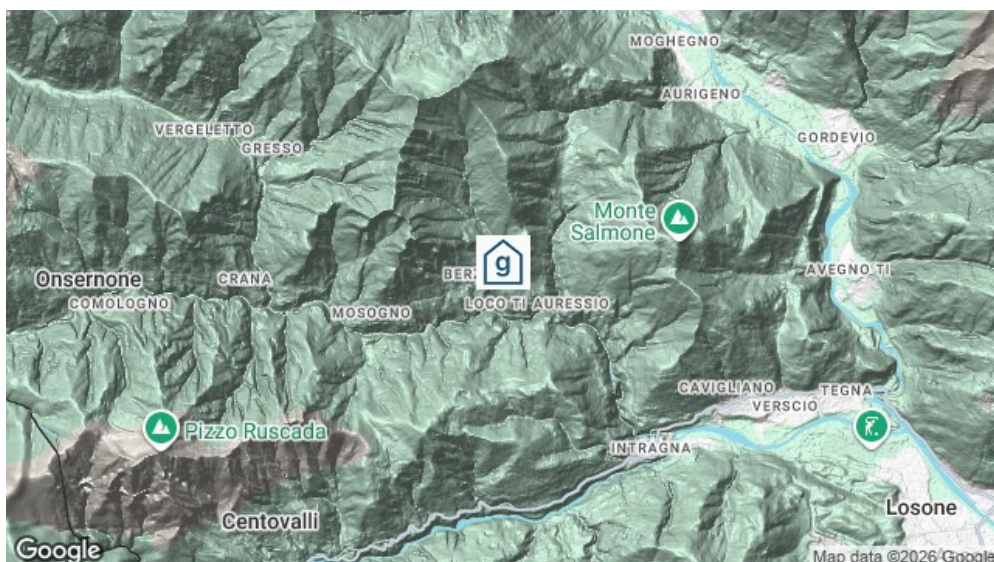

Ferienhaus Wild Valley Ticino Bello

Loco, Südschweiz, Schweiz, 700m

5 Betten, ab CHF 30.50

Das traditionelle Ferienhäuschen Ticino Bella ist der perfekte Ort für eine Pause. Geniesse gemütliche Stunden unter den Weinreben der Pergola und entdecke das schöne Onsernone-Tal bei einer Wanderung. Locarno, Ascona und der Lago Maggiore können in nur 25 Minuten erreicht werden. Den Gästen stehen mehrere Balkone sowie eine Terrasse und eine Pergola zur Verfügung. Die Eingangsterrasse wird mit dem Nachbarhaus geteilt.

Aktivitäten

Einkaufsmöglichkeit	im Ort
Museum	im Ort
Restaurant	im Ort
Wandern	
Wasser	(10 Gehminuten) - Badeort an einem erfrischenden Bergbach (25 Minuten) - Lago Maggiore
weitere Angebote	(25 Minuten) - Locarno, Ascona

Standort

Lage des Hauses	- abgelegen - in den Bergen - Zufahrt bis zum Haus ganzjährig
------------------------	---

Erreichbarkeit

Nächste Ortschaft

Loco

mit öffentl. Verkehr

mit dem Postauto /Bus bis Loco, Paese - 2 Gehminuten zum Haus