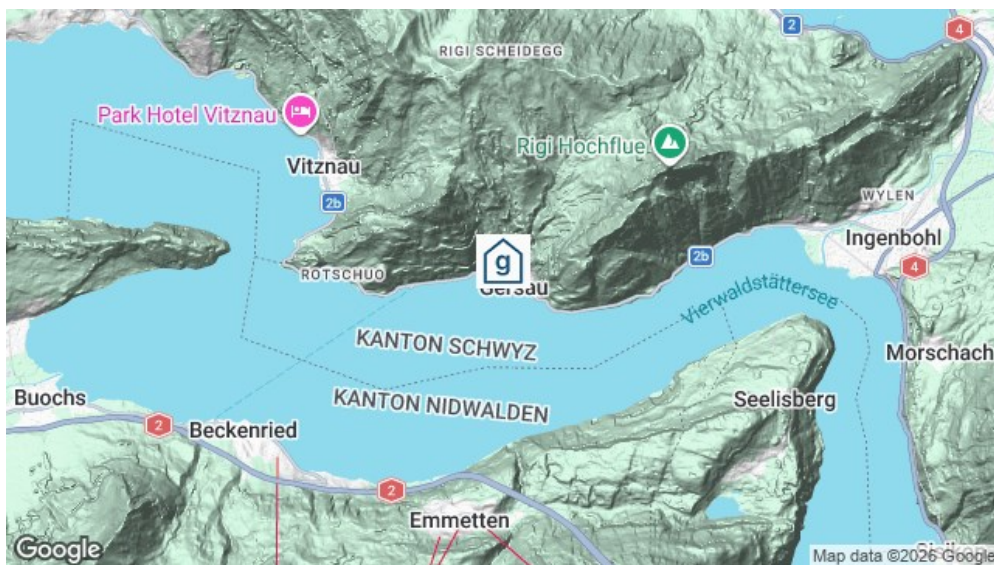

Bed & Breakfast Froschkönig

Gersau, Zentralschweiz, Schweiz, 446m
12 Betten, ab CHF 50.00

Das familiäre Gästehaus Froschkönig in Gersau wird mit viel Leidenschaft und Herz geführt. Hier erwarten dich vier gemütliche Doppelzimmer sowie ein Zimmer mit vier Betten, regionale und biologische Produkte am Frühstückstisch und persönliche Ansprechpersonen vor Ort. Auf Wunsch kann auch Halbpension dazu gebucht werden. An diversen Abenden öffnet ausserdem das Roof Top für einen Drink beim Sonnenuntergang und mit Blick auf die Berge und den Vierwaldstättersee.

Standort

Lage des Hauses

- zentrale Lage

- Nähe Skigebiet

- Einkauf zu Fuss möglich

- Zufahrt bis zum Haus ganzjährig

- am Wasser

Erreichbarkeit

mit öffentl. Verkehr

mit dem Postauto /Bus bis Gersau, Schiffstation - 4 Gehminuten zum Haus

mit Auto / Reisedar

mit dem Auto - Zufahrt bis zum Haus

Jetzt unverbindlich anfragen

https://www.gruppenhaus.ch/de/anfrage_formular/bed_und_breakfast/froschkoenig/1667