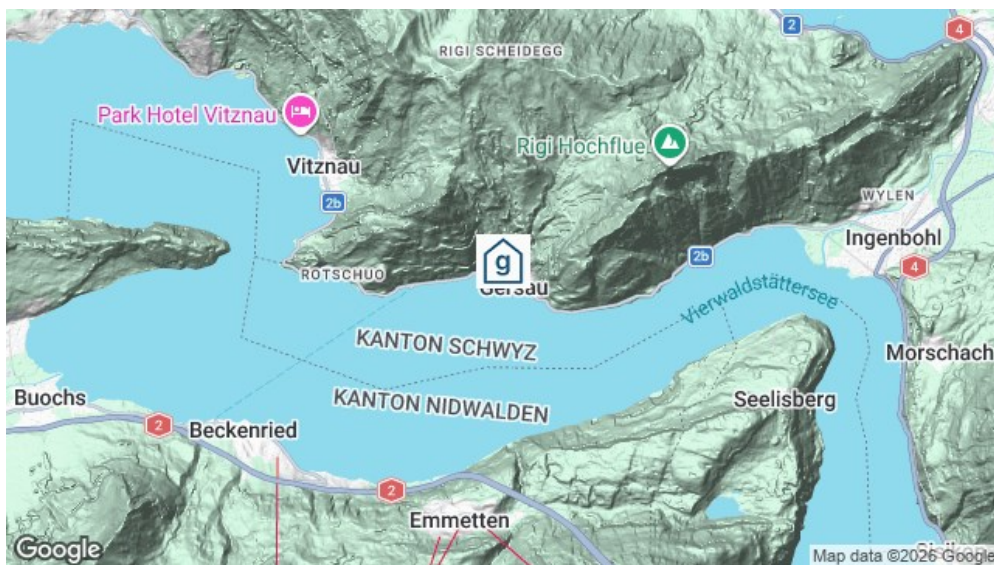

Bed & Breakfast Froschkönig

Gersau, Zentralschweiz, Schweiz, 446m
12 Betten, ab CHF 50.00

Das familiäre Gästehaus Froschkönig in Gersau wird mit viel Leidenschaft und Herz geführt. Hier erwarten dich vier gemütliche Doppelzimmer sowie ein Zimmer mit vier Betten, regionale und biologische Produkte am Frühstückstisch und persönliche Ansprechpersonen vor Ort. Auf Wunsch kann auch Halbpension dazu gebucht werden. An diversen Abenden öffnet ausserdem das Roof Top für einen Drink beim Sonnenuntergang und mit Blick auf die Berge und den Vierwaldstättersee.

Standort

Lage des Hauses

- zentrale Lage

- Nähe Skigebiet

- Einkauf zu Fuss möglich

- Zufahrt bis zum Haus ganzjährig

- am Wasser

Erreichbarkeit

mit öffentl. Verkehr

mit dem Postauto /Bus bis Gersau, Schiffstation - 4 Gehminuten zum Haus

mit Auto / Reisedar

mit dem Auto - Zufahrt bis zum Haus

Jetzt unverbindlich anfragen

https://www.gruppenhaus.ch/de/anfrage_formular/bed_und_breakfast/froschkoenig/1667