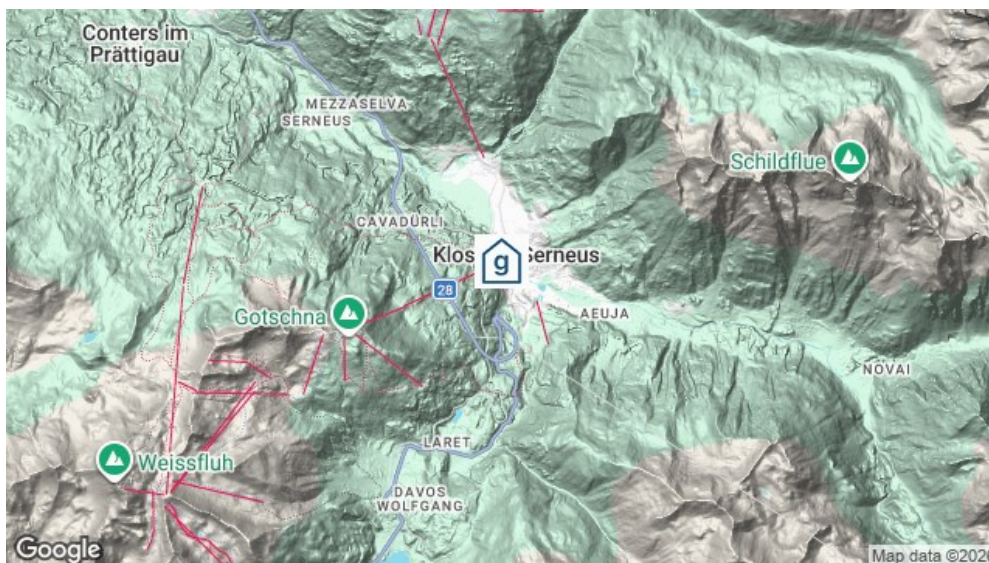

Hotel Wynegg

Klosters-Serneus, Graubünden, Schweiz, 1190m
28 Betten, ab CHF 80.00

Das Hotel Wynegg liegt im charmanten Bergort Klosters, nur wenige Gehminuten vom Bahnhof und der Gotschnabahn entfernt. Dank seiner zentralen Lage ist das Hotel der ideale Ausgangspunkt für vielseitige Sommer- und Winteraktivitäten in der Ferienregion Davos-Klosters. Ob Familien, Freundesgruppen, kleine Hochzeiten, Clubausflüge oder Firmenanlässe – im Hotel Wynegg fühlen sich Gäste jeder Art besonders wohl. Die herzliche Atmosphäre und die Nähe zu zahlreichen Outdoor-Erlebnissen machen deinen Aufenthalt zu etwas Besonderem. Hotel Wynegg Gäste profitieren von einem 15% Rabatt auf die Ski Miete beim Sportgeschäft "Gotschna Sport".

- Einkauf zu Fuss möglich

- Nähe Skigebiet

- zentrale Lage

- Zufahrt bis zum Haus ganzjährig

Erreichbarkeit

mit öffentl. Verkehr

mit dem Zug bis Klosters Platz - 6 Gehminuten zum Haus

mit dem Postauto /Bus bis Bahnhof Klosters Platz - 6 Gehminuten zum Haus