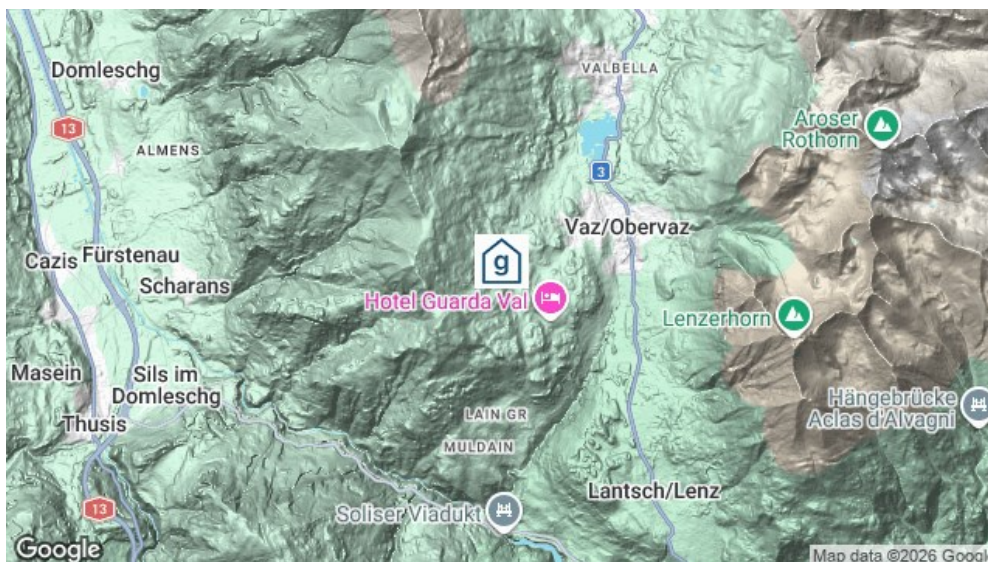

Ferienhaus Acla

Lenzerheide, Graubünden, Schweiz, 1700m

24 Betten, ab CHF 25.00

Das Ferienhaus Acla liegt in Lenzerheide / Lai, mitten im Ski- und Wandergebiet. Hier finden Bergfreunde und Bergfreundinnen die perfekte Bleibe für sportliche und erholsame Ferien. Die Bergstation Tgantieni kann in nur 10 Gehminuten erreicht werden. Die private Wohnung des Gastgebers befindet sich im Haus. Das Haus ist ideal für Familien und Erwachsenengruppen (nicht geeignet für laute Gruppen und Schulen).

Check-in: ab 14:00

Check-out: bis 10:30

Standort

Lage des Hauses

- Zufahrt bis zum Haus ganzjährig
- in den Bergen
- Nähe Skigebiet

Erreichbarkeit

mit öffentl. Verkehr

mit dem Postauto /Bus bis Lenzerheide/Lai, Val Sporz - 40 Gehminuten zum Haus
mit der Bergbahn bis Bergstation Tgantieni - 10 Gehminuten zum Haus