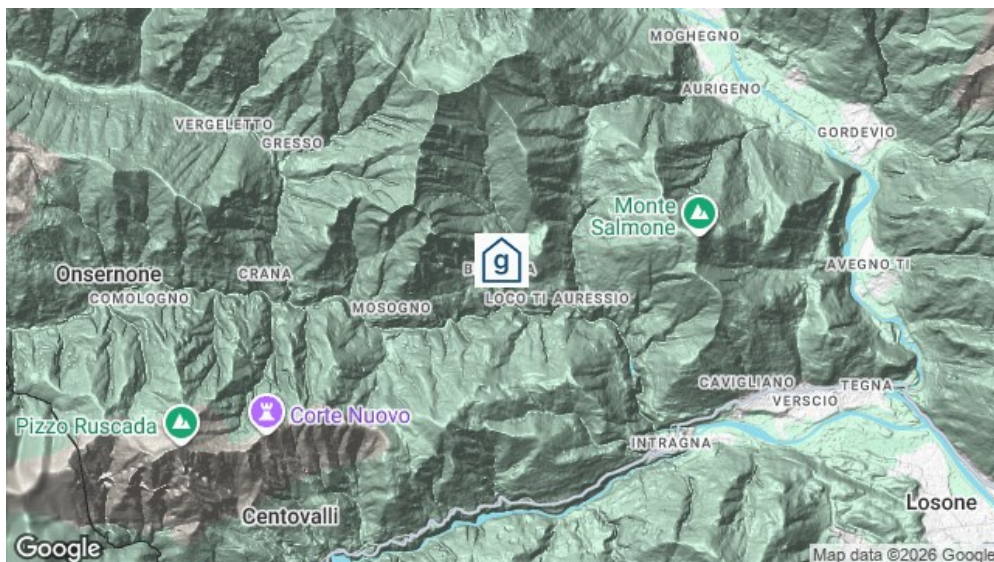

## Standort

**Lage des Hauses**

- abgelegen

- in den Bergen

## Erreichbarkeit

**mit öffentl. Verkehr**

mit dem Postauto /Bus bis Berzona - 260 m zum Haus

**mit Auto / Reisedar**

mit dem Auto - Zufahrt bis zum Haus (Kostenfreie Parkplätze auf der Strasse. Die Wohnung liegt zwei Gehminuten von der Hauptstrasse entfernt.)