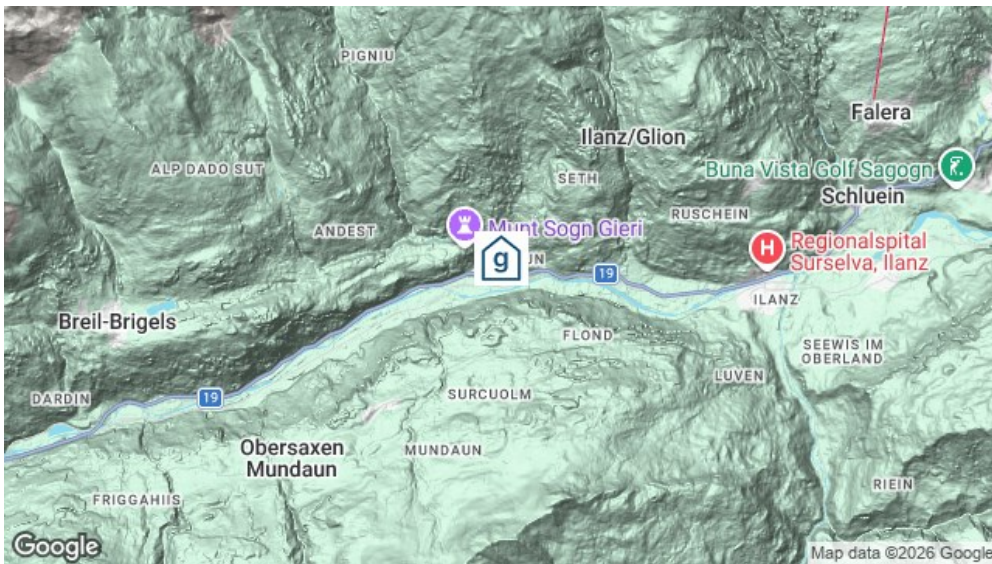

## Standort

#### Lage des Hauses

- zentrale Lage

- am Wasser

- in den Bergen

- Nähe Skigebiet

- Einkauf zu Fuss möglich

- Zufahrt bis zum Haus ganzjährig

## Erreichbarkeit

### mit öffentl. Verkehr

mit dem Zug bis Rueun - 200 m zum Haus  
mit dem Postauto /Bus bis Rueun - 200 m zum Haus