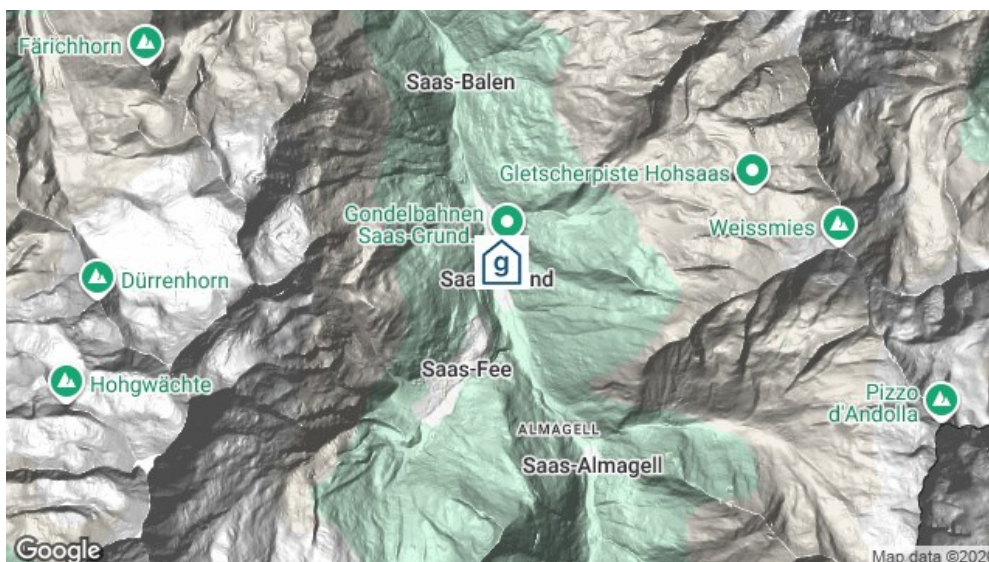

### Mindestbelegung

Ab 3 Nächten.  
Hochsaison: 35 Personen  
Mittelsaison: 25 Personen  
Nebensaison: 20 Personen

## Standort

### Lage des Hauses

- zentrale Lage
- in den Bergen
- Einkauf zu Fuss möglich
- Nähe Skigebiet
- Zufahrt bis zum Haus ganzjährig