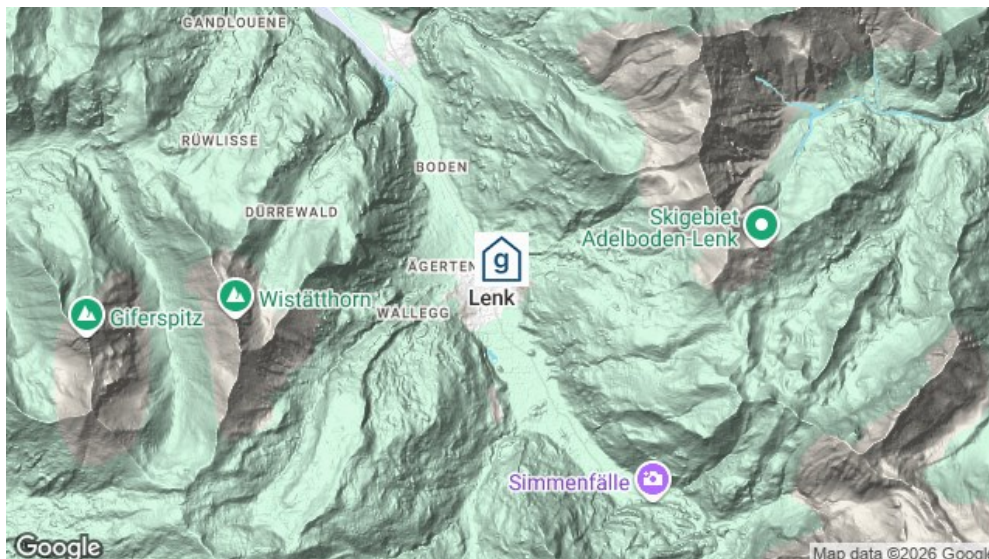

Wintersaison von Dezember bis März

Gruppen bis 90 Personen

Preis ab CHF 17.50 pro Person und Nacht.
Ein individuelles Angebot erhalten Sie gerne auf Anfrage.

Sommersaison von April bis November

Gruppen bis 90 Personen

Preis ab CHF 12.50 pro Person und Nacht.
Ein individuelles Angebot erhalten Sie gerne auf Anfrage.

Mindestbelegung

Es werden mindestens 72 Betten pro Nacht verrechnet.

Weitere Kosten

Kurtaxen:
CHF 3.50 pro Erwachsener (ab 16 Jahren) und Nacht
CHF 1.25 pro Jugendlicher (6-15 Jahre) und Nacht
Duvetmiete: CHF 10.00 pro Person und Aufenthalt (bitte vorher reservieren)
Strom inkl. Heizung und Warmwasser wird zu CHF 0.30 pro kWh (Preisänderung vorbehalten!) verrechnet
Hausreinigung: besenreine Abgabe, Nachreinigung kann verrechnet werden.

Stornobedingungen

- mehr als 6 Monate vor der Anreise 100 CHF
- weniger als 6 Monate vor der Anreise 20 % von den Gesamtkosten
- weniger als 5 Monate vor der Anreise 60 % von den Gesamtkosten
- weniger als 3 Monate vor der Anreise 100 % von den Gesamtkosten

Standort

Lage des Hauses

- zentrale Lage
- am Wasser
- in den Bergen
- Nähe Skigebiet
- Einkauf zu Fuss möglich
- Zufahrt bis zum Haus ganzjährig

Erreichbarkeit

mit öffentl. Verkehr

mit dem Zug bis Lenk - 2 Gehminuten zum Haus
mit dem Postauto /Bus bis Lenk - 2 Gehminuten zum Haus

mit Auto / Reiseкар

mit dem Auto - Zufahrt bis zum Haus - 30 Parkplätze
mit dem Reiseкар - Zufahrt bis zum Haus

Jetzt unverbindlich anfragen