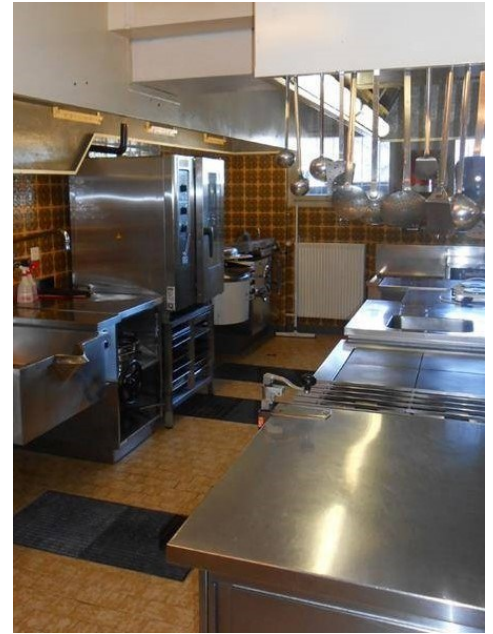

Gruppenhaus Jugendhaus Aeschi

Aeschi, Berner Oberland, Schweiz, 920m

26 Betten, ab CHF 22.00

Das Jugendhaus Aeschi im Berner Oberland ist ideal für Selbstkocher-Gruppen und bietet Platz für bis zu 26 Personen. Im Jugendhaus gibt es 1er- bis 5er-Zimmer, welche alle über ein Lavabo verfügen. Für Spiel- und Spass gibt es einen Geländespielplatz, einen Tischtennistisch, einen Töggelikasten und einen Fussballplatz (5 min entfernt). Der Hotpot und die neue Grillhütte runden das Angebot ab und machen deinen Aufenthalt unvergesslich! Das Jugendhaus Aeschi gehört zusammen mit zwei weiteren Gebäuden zu einem Ferienzentrum. Die drei Lagerhäuser – das Jugendhaus Aeschi (26 Schlafplätze), das [Chalet Aeschi](https://www.gruppenhaus.ch/de/haus/gruppenhaus/chalet_aeschi/539) (18 Schlafplätze) und das [Vereinshaus Aeschi](https://www.gruppenhaus.ch/de/haus/gruppenhaus/vereinshaus_aeschi/720) (17 Schlafplätze) – können einzeln oder für grössere Gruppen zusammen gemietet werden. Das Ferienzentrum verfügt insgesamt über maximal 61 Betten.

Räumlichkeiten

- 1 Essraum für 80 Personen
- 1 Aufenthaltsraum für 12 Personen
- 1 Aufenthaltsraum für 50 Personen
- 1 Schuh- und Kleiderraum

Einrichtung

Küchenausstattung

- Elektroherd (4 Platten)
- 1 Kippkochkessel
- Steamer
- 1 Kippbratpfanne
- 1 Backofen
- 2 Kühlschränke (mit total 1000 lt Inhalt)
- Gefrierschrank
- Mixer
- Rührwerk
- Abwaschmaschine
- Brot Schneidemaschine
- Essgeschirr (für 80 Personen)