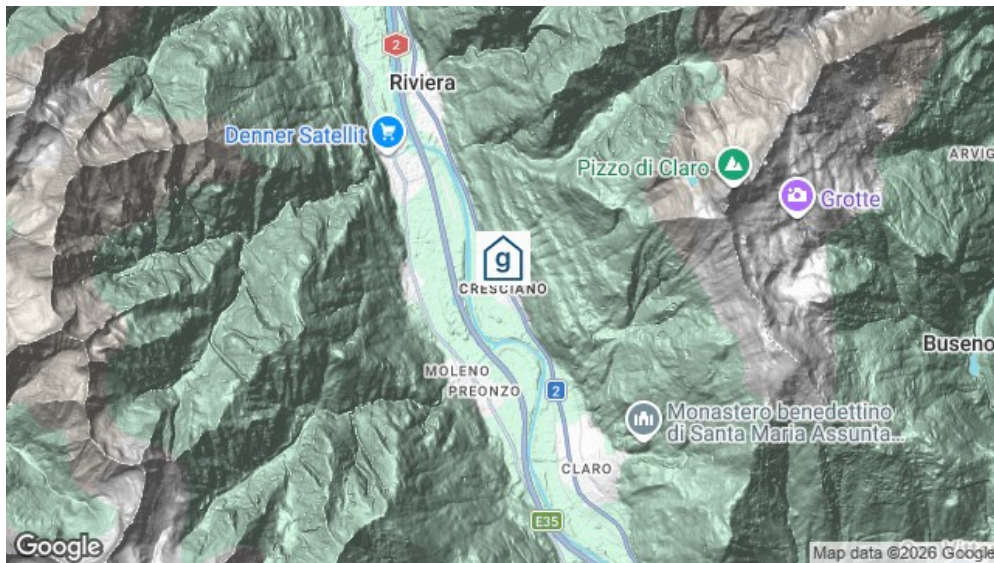

Ostello Cresciano

Cresciano, Südschweiz, Schweiz, 253m
25 Betten, ab CHF 55.00

Das neu erstellte Minergiehaus Ostello Cresciano liegt in der Mitte zwischen Bellinzona und Biasca. Cresciano ist das Mekka der Boulderer und Boulderinnen und bietet seinen Gästen verschiedene sportliche Aktivitäten in nächster Nähe. In gemütlichen Schlafzimmern bietet das Selbstkocher Ferienhaus Platz für bis 15 Personen.

Standort

Lage des Hauses

- zentrale Lage
- am Wasser
- Nähe Skigebiet
- Zufahrt bis zum Haus ganzjährig

Erreichbarkeit

mit öffentl. Verkehr

- mit dem Zug bis Bellinzona
- mit dem Postauto /Bus bis Cresciano - 1 Gehminute zum Haus