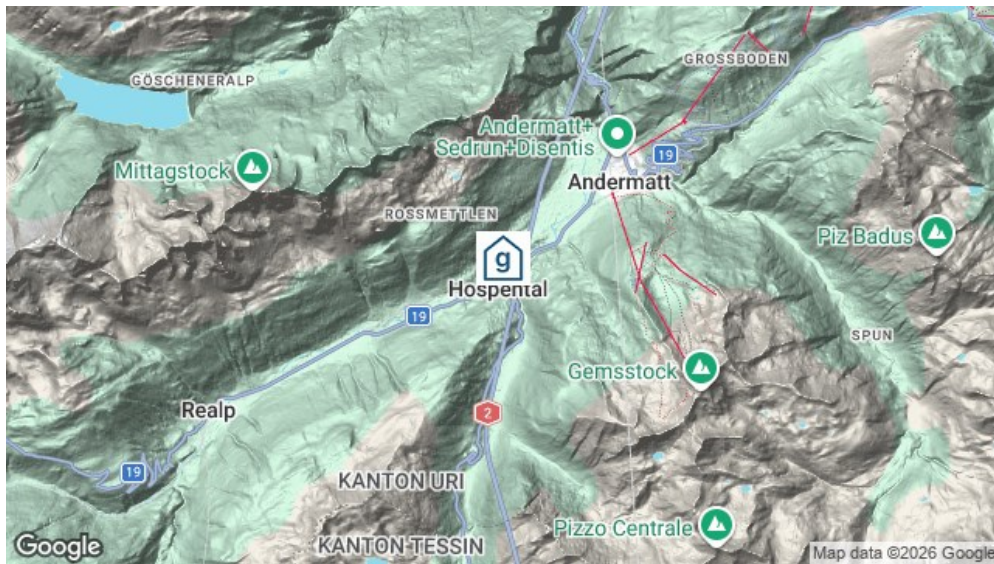

Höhe Tal:	1500m
Höhe Berg:	2961m
Anzahl Lifte:	22
Pistenkilometer:	120km

Das Skigebiet Andermatt mit 125 km Pisten ist ca. 4 km vom Haus entfernt. Erreichbar ist es mit dem Skibus oder mit der Bahn. Die Haltestelle ist ca. 500 m vom Haus entfernt.

Fussballplatz	in Hospental (250 m)
Hallenbad	in Sedrun (30 km)
Langlauf	in Hospental (500 m)
Restaurant	- mehrere in Hospental, wenige Gehminuten entfernt
Skilift	in Andermatt (3 km)
Wasser	in Hospental (300 m)

Standort

Lage des Hauses
- abgelegen
- in den Bergen
- Nähe Skigebiet
- Zufahrt bis zum Haus ganzjährig

Erreichbarkeit

mit öffentl. Verkehr

mit dem Zug bis Hospental - 5 Gehminuten zum Haus
mit dem Postauto /Bus bis Hospental - 2 Gehminuten zum Haus