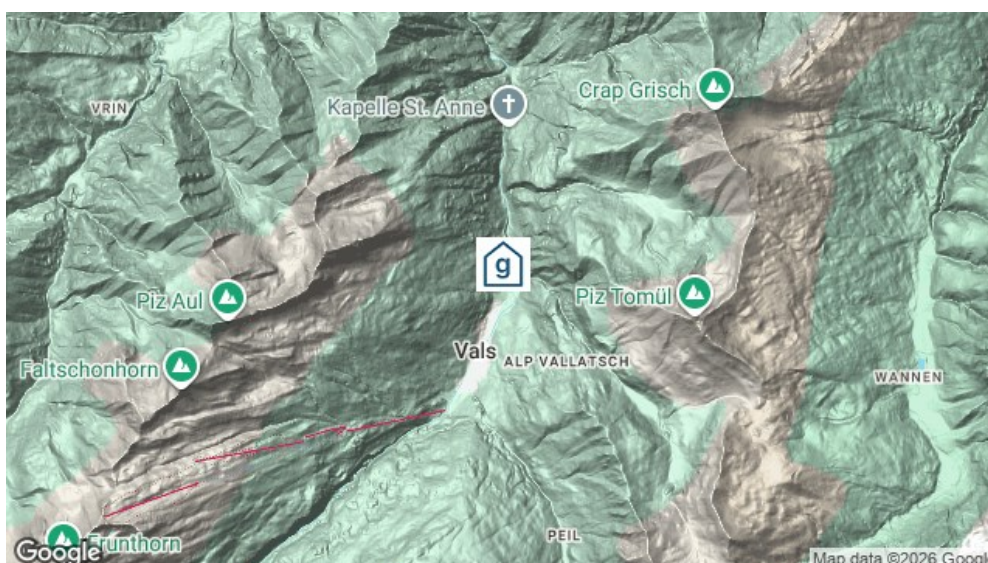

Saison d'été (après Pâques jusqu'à Noël)

Groupes jusqu'à 25 personnes

Location maison forfaitaire CHF 250.00/ nuit.
Pour une occupation de plus de 12 personnes + CHF 20.00/ personne/ nuit
Enfants 3-6 ans 50% de réduction
Enfants jusqu'à 3 ans gratuits

Saison d'hiver (De Noël à Pâques)

Groupes jusqu'à 25 personnes

Location maison forfaitaire CHF 350.00/ nuit.
Pour une occupation de plus de 14 personnes + CHF 24.00/ personne/ nuit
Enfants 3-6 ans 50% de réduction
Enfants jusqu'à 3 ans gratuits

occupation minimale

2 nuits

frais supplémentaires

Taxe de promotion touristique toute l'année : CHF 6.00/ personne/ nuit (utilisation gratuite des remontées mécaniques, du skibus et du bus de randonnée, les enfants de moins de 16 ans voyagent gratuitement dans tout le domaine skiable, entrée à tarif réduit aux thermes)

Location de linge de lit une fois CHF 15.00/ garniture.

Le linge peut être apporté par le locataire.

Frais annexes (électricité, eau, chauffage) : été CHF 35.00/ nuit, hiver CHF 45.00/ nuit

Nettoyage de la maison : forfait de CHF 250.00 ou par le groupe

Conditions d'annulation

- plus de 1 mois avant l'arrivée 0 %
- moins de 1 mois avant l'arrivée 30 %

Emplacement

emplacement de l'hébergement

- centré
- en montagne
- près domaine skiable
- achats à pied
- Accès à la maison tout l'année

Accessibilité

transports publics

en train à Ilanz

en bus postal à Camp Vals - 3 minutes à pied à la maison