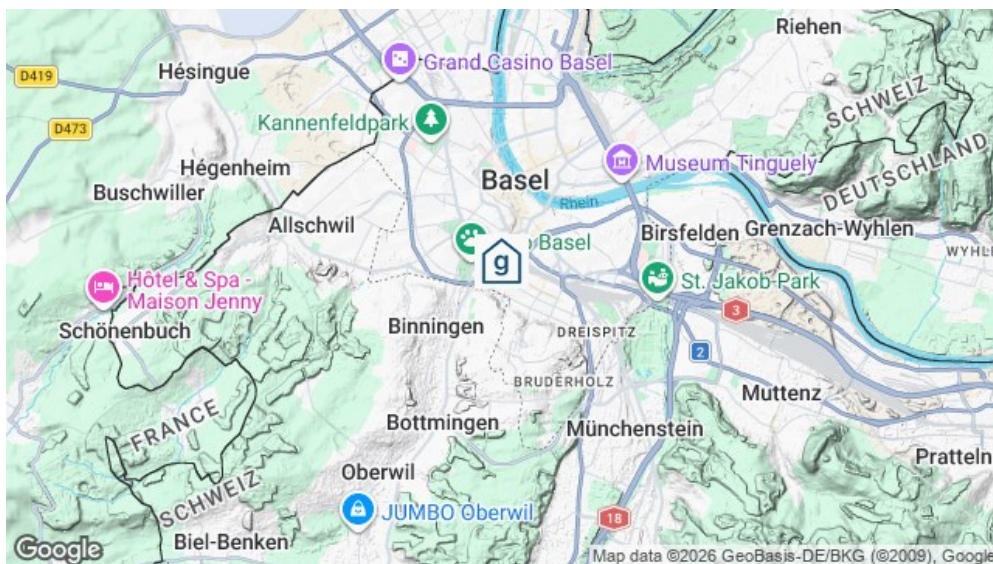

Exkursionen

Die Sportmap für Basel

Basel bietet eine Reihe von Sportangeboten an und wird so jedem Geschmack gerecht. Ob Bolzplätze, Beachvolleyball oder Skateparks: nach Lust und Laune darf hier gesportelt werden. Die Sportmap Basel kann mit verschiedenen Masken nach gewünschter Sportart gefiltert werden. Mit einem Klick auf das gewünschte Icon, kannst du neben der Lage auf der Karte, auch die Öffnungszeiten und den Anfahrtsweg der Sportstätten erfahren.

Erreichbarkeit

mit öffentl. Verkehr

mit dem Zug bis Basel - 5 Gehminuten zum Haus

mit Auto / Reisedar

mit dem Auto - Zufahrt bis zum Haus (kostenpflichtige Parkplätze vorhanden)

Jetzt unverbindlich anfragen