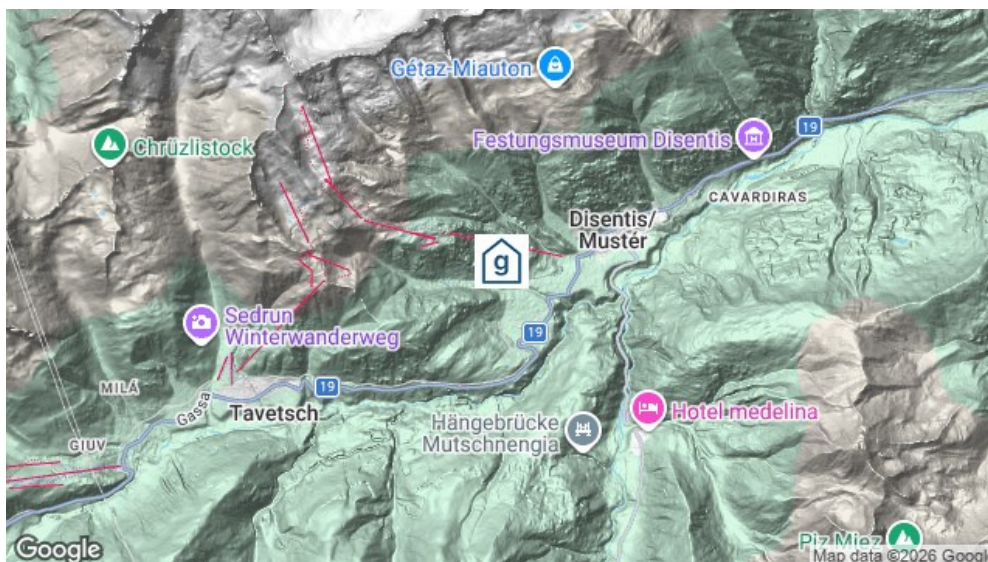

Gruppenhaus Alpina

Segnas, Graubünden, Schweiz, 1350m

90 Betten, ab CHF 12.00

Unser Haus liegt am Rande des Bauerndorfs Segnas. Es gibt reichlich Umschwung mit einer Feuerstelle und einem kleinen öffentlichem Fussballplatz gegenüber. Im Sommer haben Sie unzählige Möglichkeiten für Wanderungen an den Tomases, an die Quelle des Rheins usw. Zudem zahlreiche Freizeitmöglichkeiten in der nahen Umgebung. Im Winter können Sie mit den Skiern direkt zur Talstation der Bergbahnen und vom Skigebiet direkt zum Haus herunter fahren. Das Haus ist sehr modern eingerichtet. Die Küche hat unter anderem einen Gastro Steamer. Im Haus hat es einen Pingpong Tisch und Tischfussballkästen sowie diverse Aufenthaltsräume. Das Haus ist ideal für: Gruppen aller Art, Schulklassen, und Familien.

Lage des Hauses

- abgelegen

- am Wasser

- in den Bergen

- direkt an Skipiste

- Nähe Skigebiet

- Zufahrt bis zum Haus ganzjährig

Erreichbarkeit

mit öffentl. Verkehr

mit dem Zug bis Segnas - 10 Gehminuten zum Haus

mit Auto / Reiseкар

mit dem Auto - Zufahrt bis zum Haus - 10 Parkplätze

Nicht erreichbar mit dem Reiseкар (Parkplatz 10 Minuten entfernt)