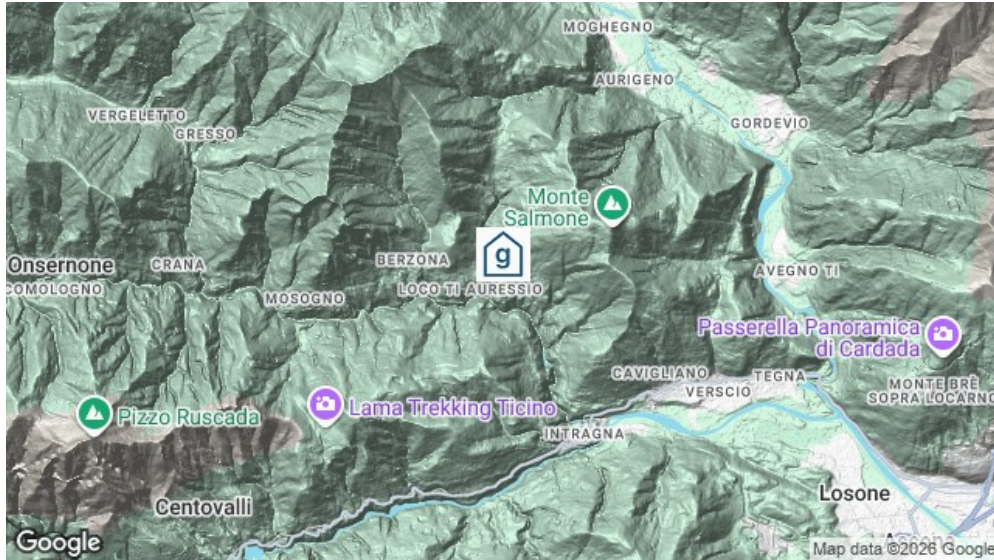

Gruppenhaus Wild Valley Hostel - Villa Edera

Auressio, Südschweiz, Schweiz, 616m
31 Betten, ab CHF 31.70

Die aus dem 19. Jahrhundert stammende Villa Edera liegt im Onsernonetal, nur 20 Minuten von Locarno entfernt. Das Haus ist ideal für kleine und grosse Gruppen mit kleinem Budget, die die Ruhe der Natur und Erholung im sonnigen Tessin suchen.

Standort

Lage des Hauses

- zentrale Lage
- in den Bergen
- Zufahrt bis zum Haus ganzjährig

Erreichbarkeit

mit öffentl. Verkehr

- mit dem Zug bis Locarno
- mit dem Postauto /Bus bis Auresio

mit Auto / Reiserar