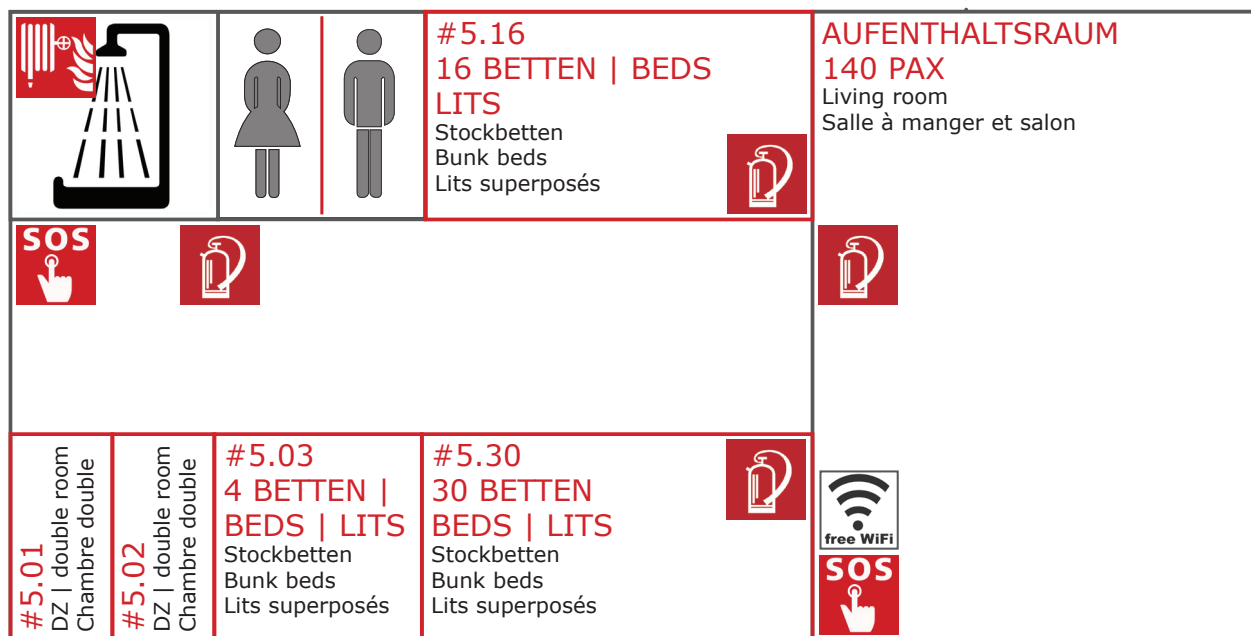

## LODGE 5. | 54 BETTEN | BEDS | LITS |

**KÜCHE IM UNTERGESCHOSS  
MIT WARENLIFT**  
Kitchen in the basement with goods lift  
Grande cuisine au sous-sol avec  
monte-charge

Toiletten  
Toilets  
Toilettes

Duschen  
Showers  
Douches

Gratis W-LAN  
Free WiFi  
WiFi gratuit

Feuerlöscher  
Fire extinguisher  
Extincteur

Sirene  
Siren  
Sirène

Wasserschlauch  
Hose  
Tuyau d'arrosage