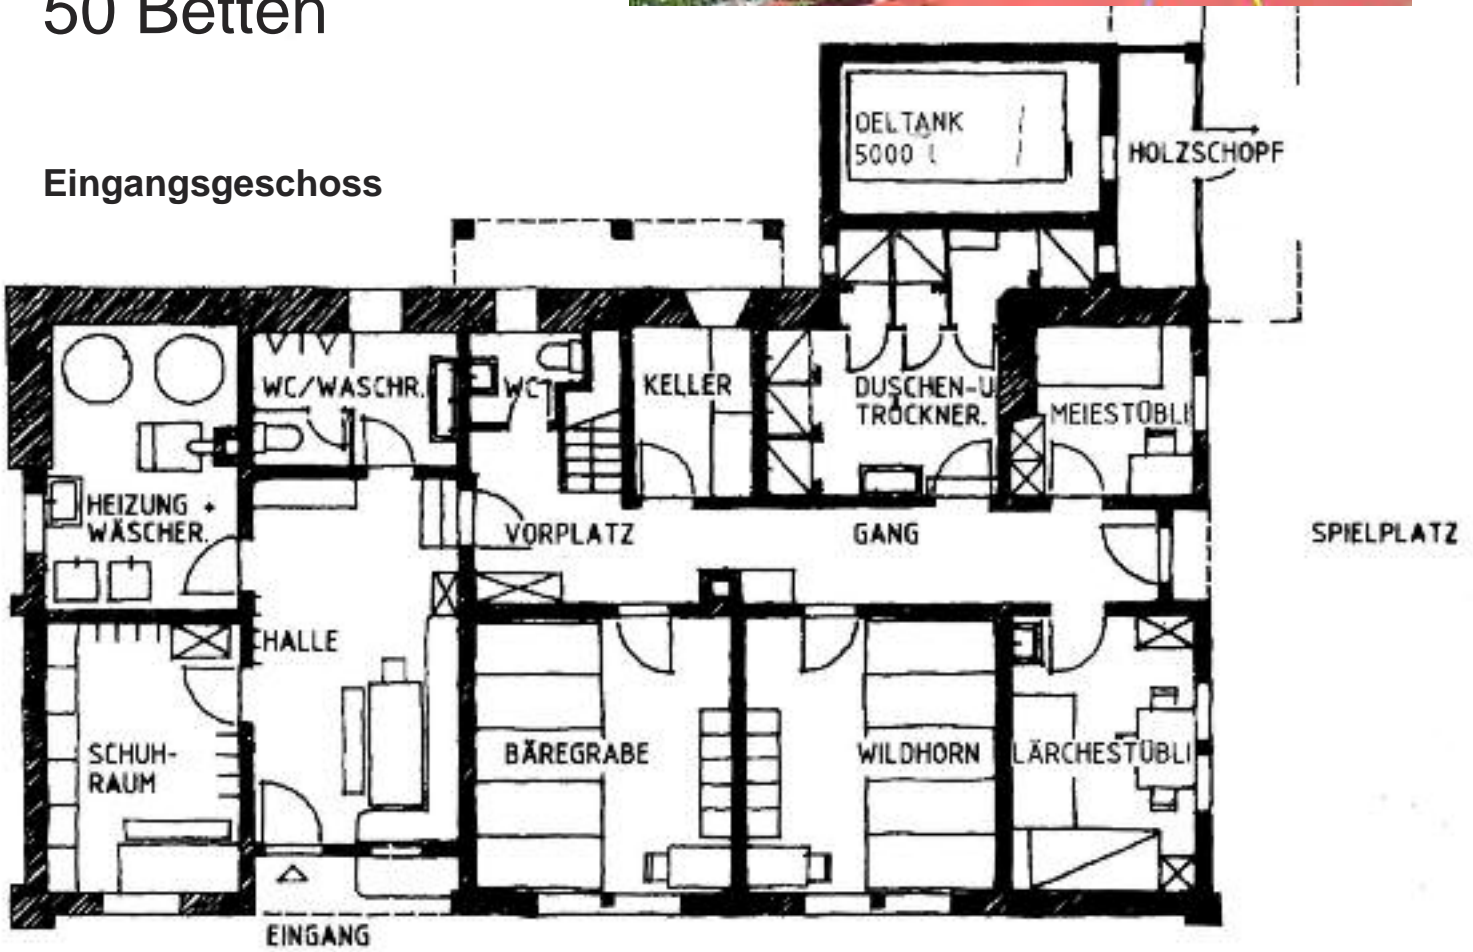

Achseten Ferien- und Gruppenhaus Marchgraben

Zimmereinteilung
50 Betten

Eingangsgeschoss

Bäregrabe (5):
belegt von:

Wildhorn (5):
belegt von:

Lärchestübli (3) mit Lavabo:
belegt von:

Meiestübli (1):
belegt von:

**Marchgraben
Wohngeschoss**

Fest und Treu (2) mit Lavabo:
belegt von:

**Marchgraben
Obergeschoss**

Gsürblick (5):
belegt von:

Thunerstube (5):
belegt von:

Chatzegade (5):
belegt von:

Brunnestübli (1) mit Lavabo:
belegt von:

Langetestübli (2) mit Lavabo:
belegt von:

Schnäggehüsli (2) mit
Lavabo:
belegt von:

**Marchgraben
Dachgeschoss**

Alphorni (5):
belegt von:

Juhee (5):
belegt von:

Goldeli (2):
belegt von:

Lohnergugg (2) mit Lavabo:
belegt von: