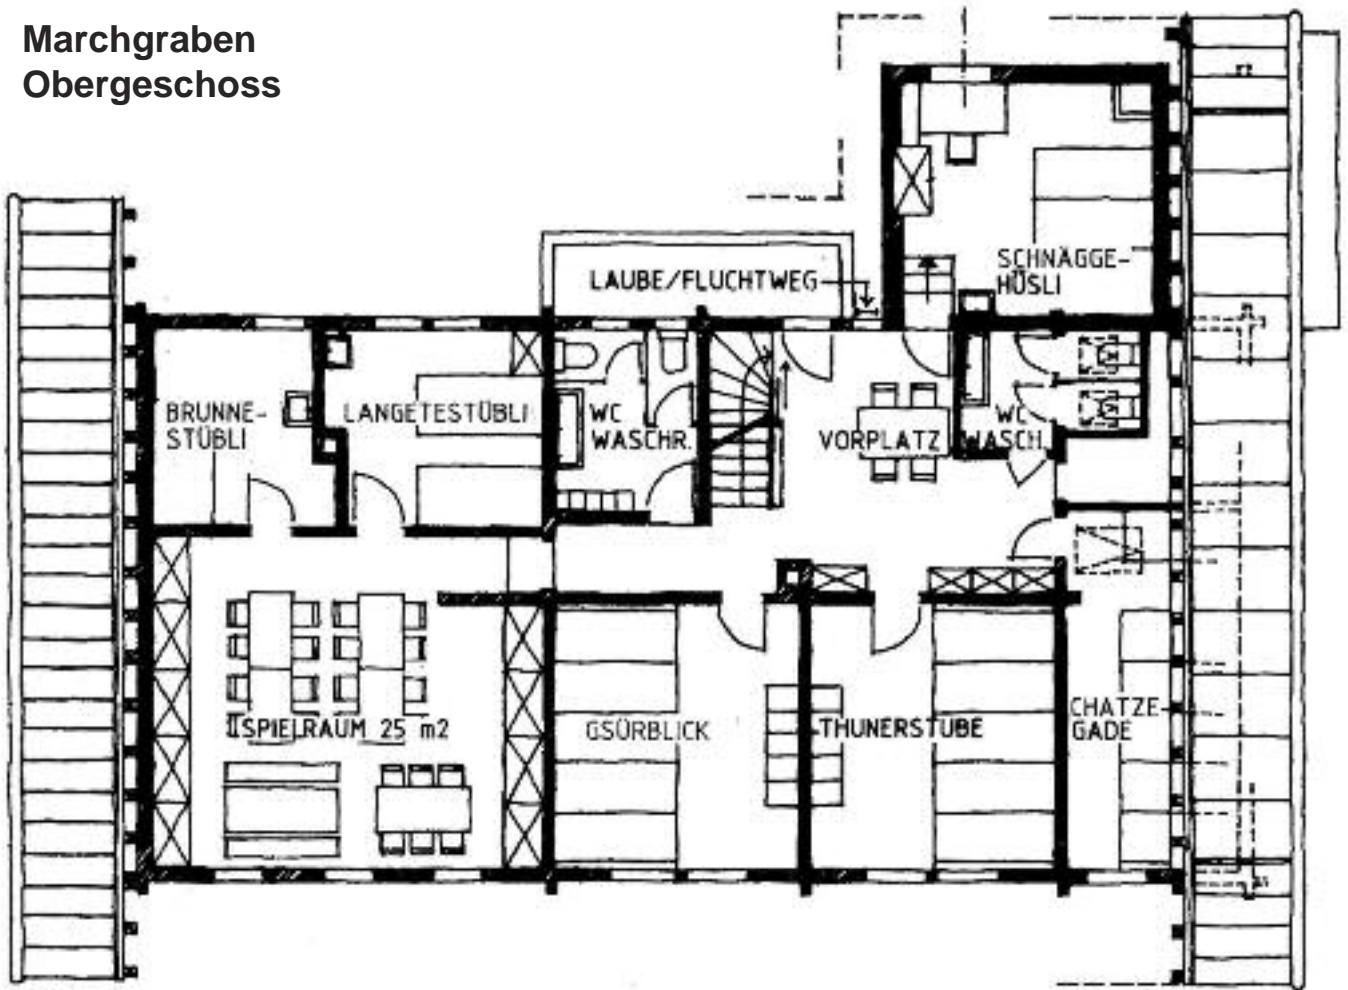

Achseten Ferien- und Gruppenhaus Marchgraben

Zimmereinteilung
50 Betten

Eingangsgeschoss

Bäregrabe (5):
belegt von:

Wildhorn (5):
belegt von:

Lärchestübli (3) mit Lavabo:
belegt von:

Meiestübli (1):
belegt von:

**Marchgraben
Wohngeschoss**

Fest und Treu (2) mit Lavabo:
belegt von:

**Marchgraben
Obergeschoss**

Gsürblick (5):
belegt von:

Thunerstube (5):
belegt von:

Chatzegade (5):
belegt von:

Brunnestübli (1) mit Lavabo:
belegt von:

Langetestübli (2) mit Lavabo:
belegt von:

Schnäggehüsli (2) mit
Lavabo:
belegt von:

**Marchgraben
Dachgeschoss**

Alphorni (5):
belegt von:

Juhee (5):
belegt von:

Goldeli (2):
belegt von:

Lohnergugg (2) mit Lavabo:
belegt von: