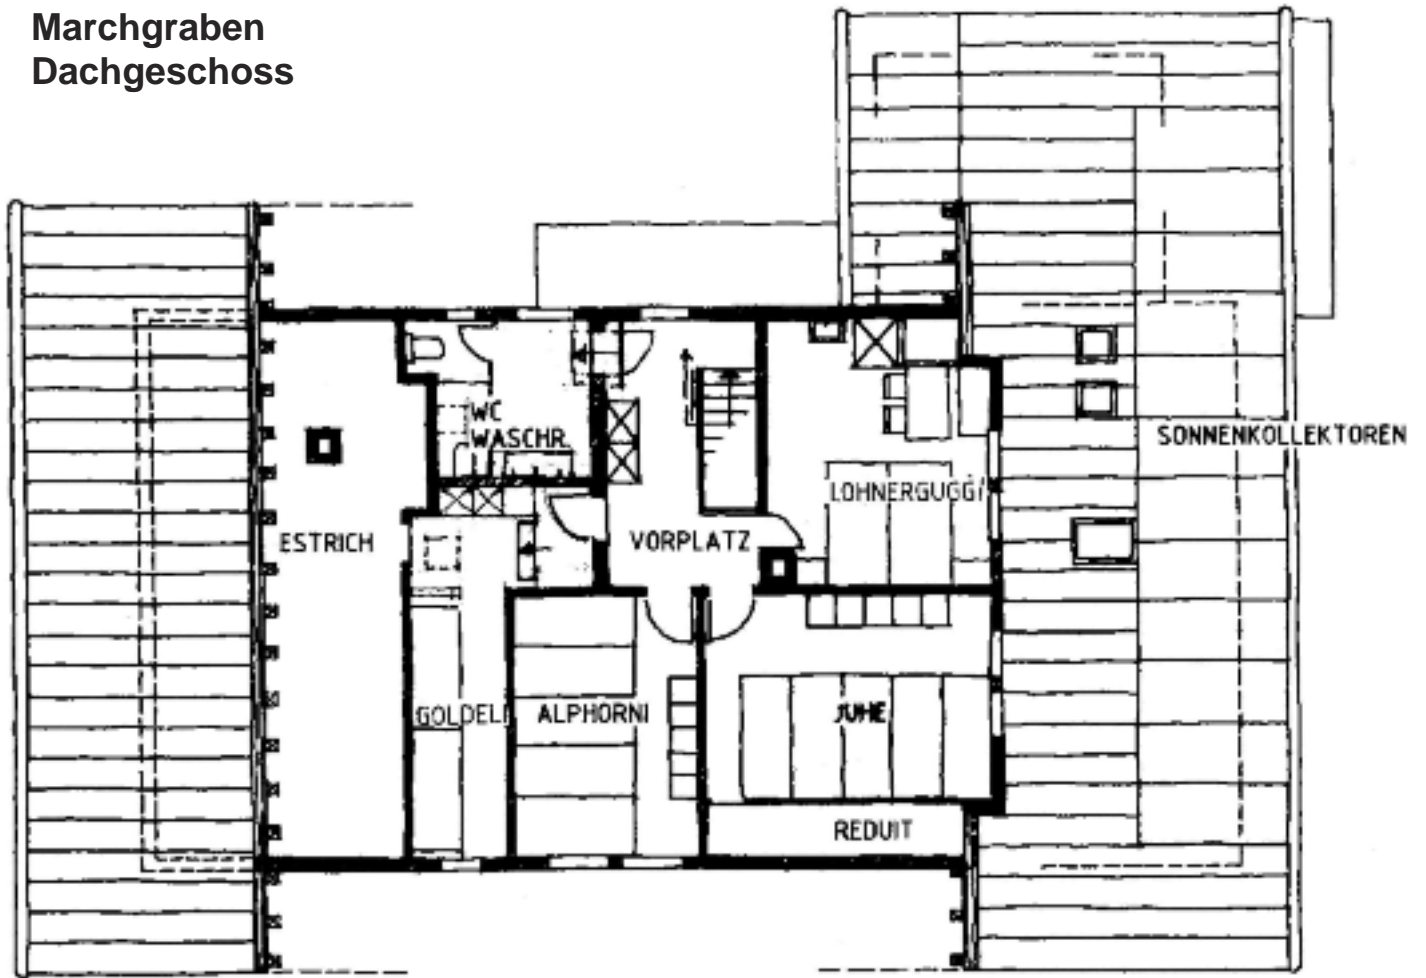

Achseten Ferien- und Gruppenhaus Marchgraben

Zimmereinteilung
50 Betten

Eingangsgeschoss

Bäregrabe (5):
belegt von:

Wildhorn (5):
belegt von:

Lärchestübli (3) mit Lavabo:
belegt von:

Meiestübli (1):
belegt von:

**Marchgraben
Wohngeschoss**

Fest und Treu (2) mit Lavabo:
belegt von:

**Marchgraben
Obergeschoss**

Gsürblick (5):
belegt von:

Thunerstube (5):
belegt von:

Chatzegade (5):
belegt von:

Brunnestübli (1) mit Lavabo:
belegt von:

Langetestübli (2) mit Lavabo:
belegt von:

Schnäggehüsli (2) mit
Lavabo:
belegt von:

**Marchgraben
Dachgeschoss**

Alphorni (5):
belegt von:

Juhee (5):
belegt von:

Goldeli (2):
belegt von:

Lohnergugg (2) mit Lavabo:
belegt von: