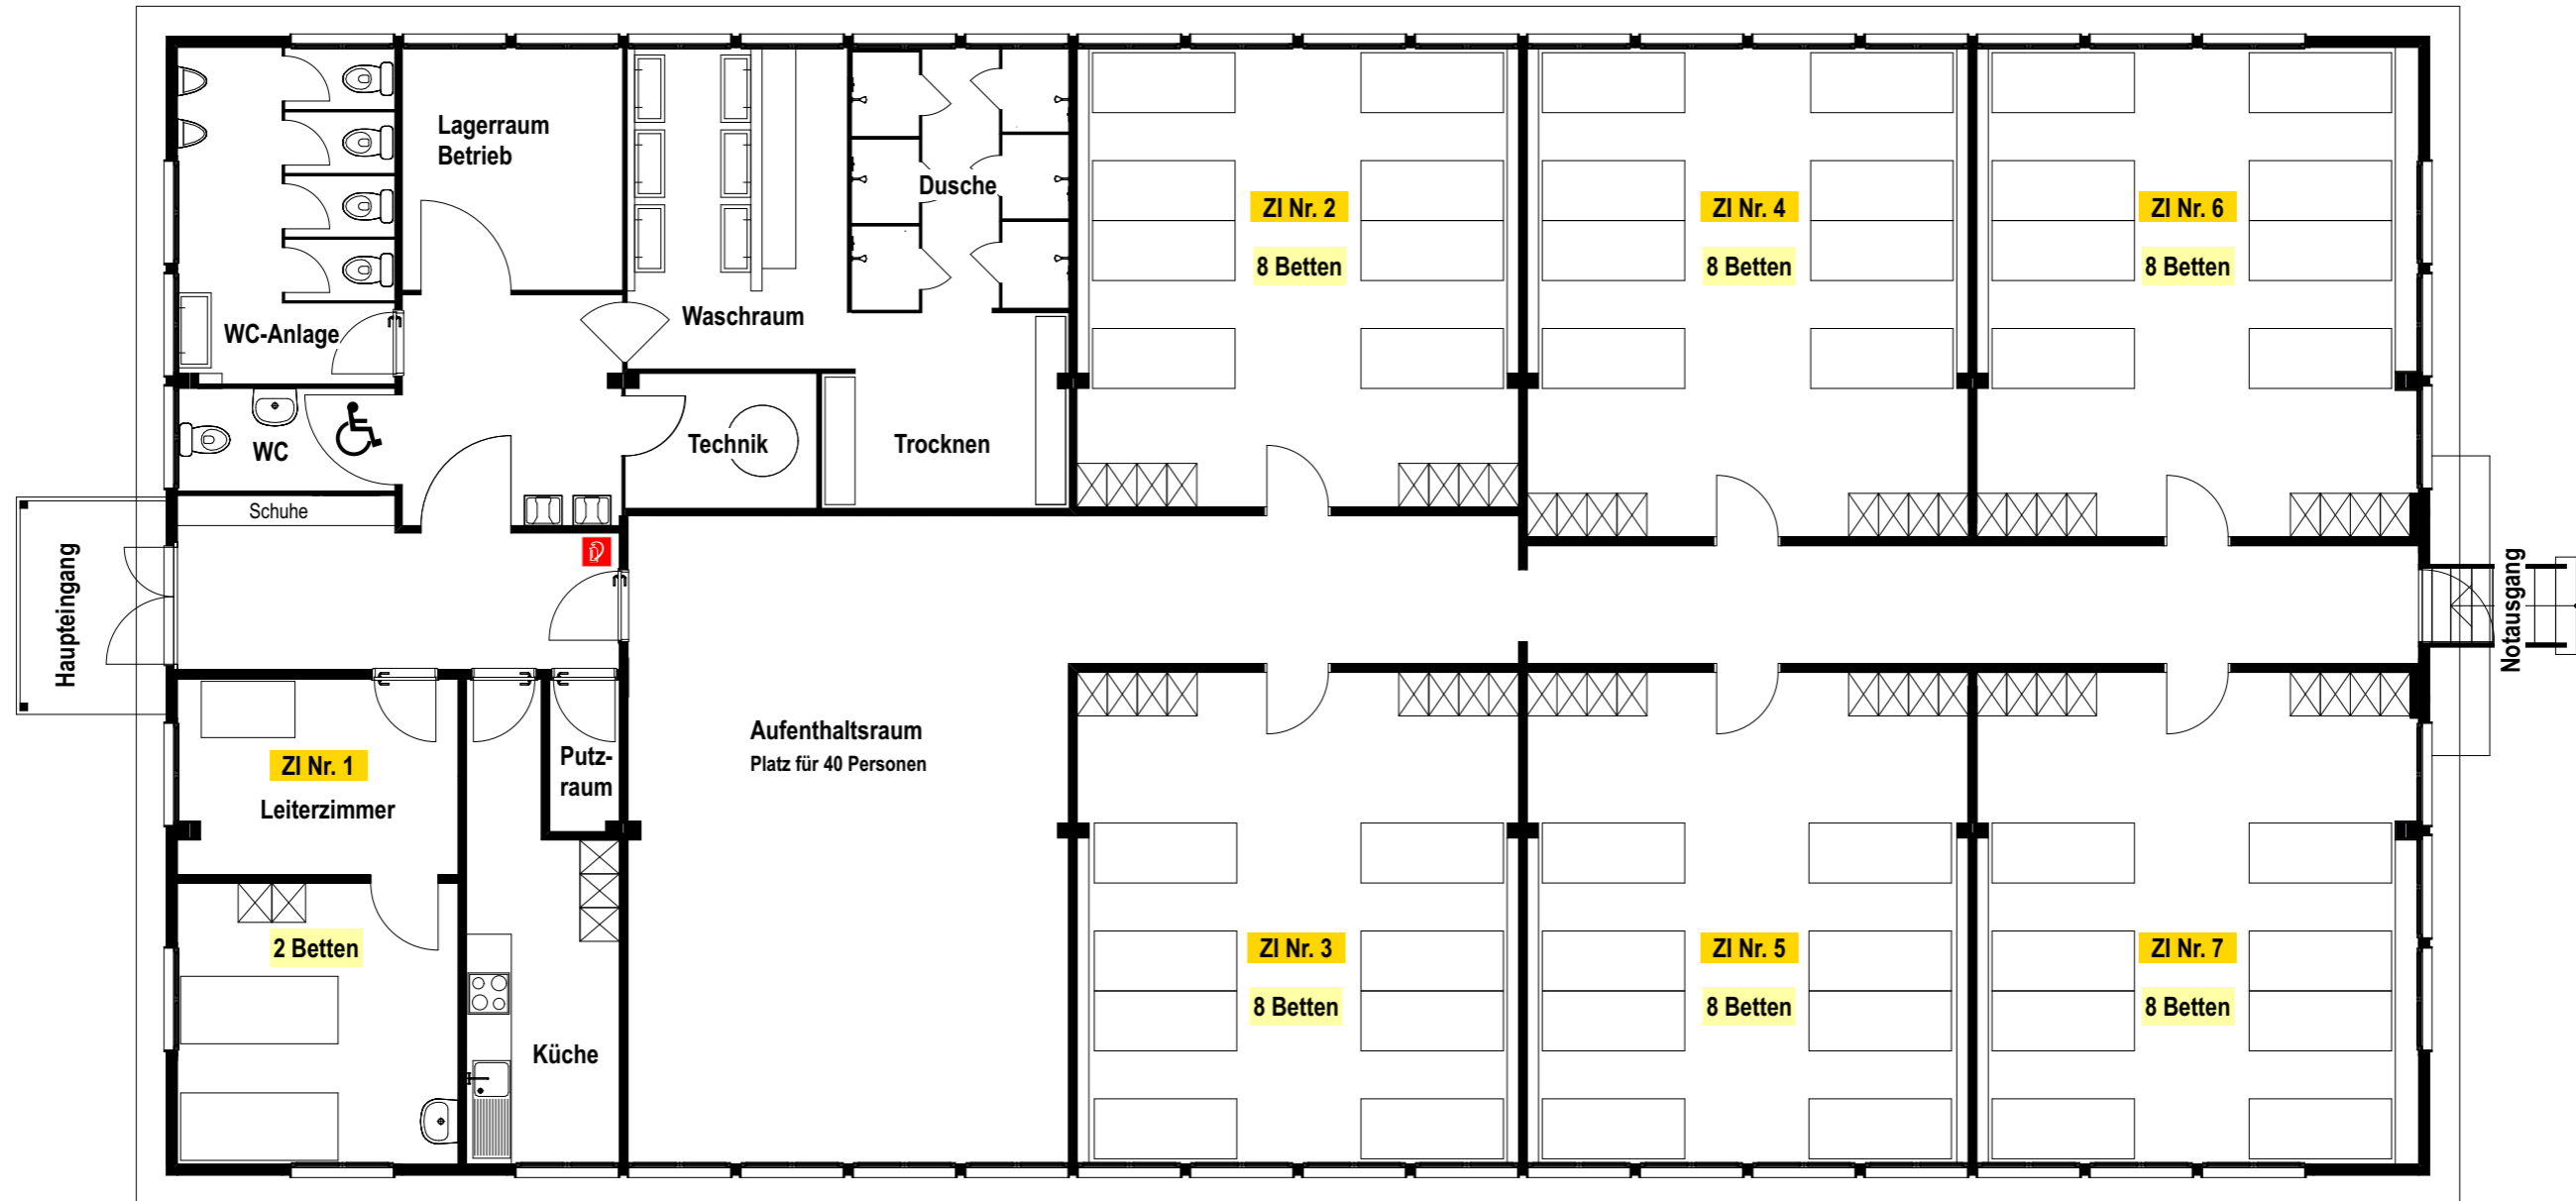

Haus 12 "EGLI"

Total 50 Betten

Masstab: 1m 2m 5m