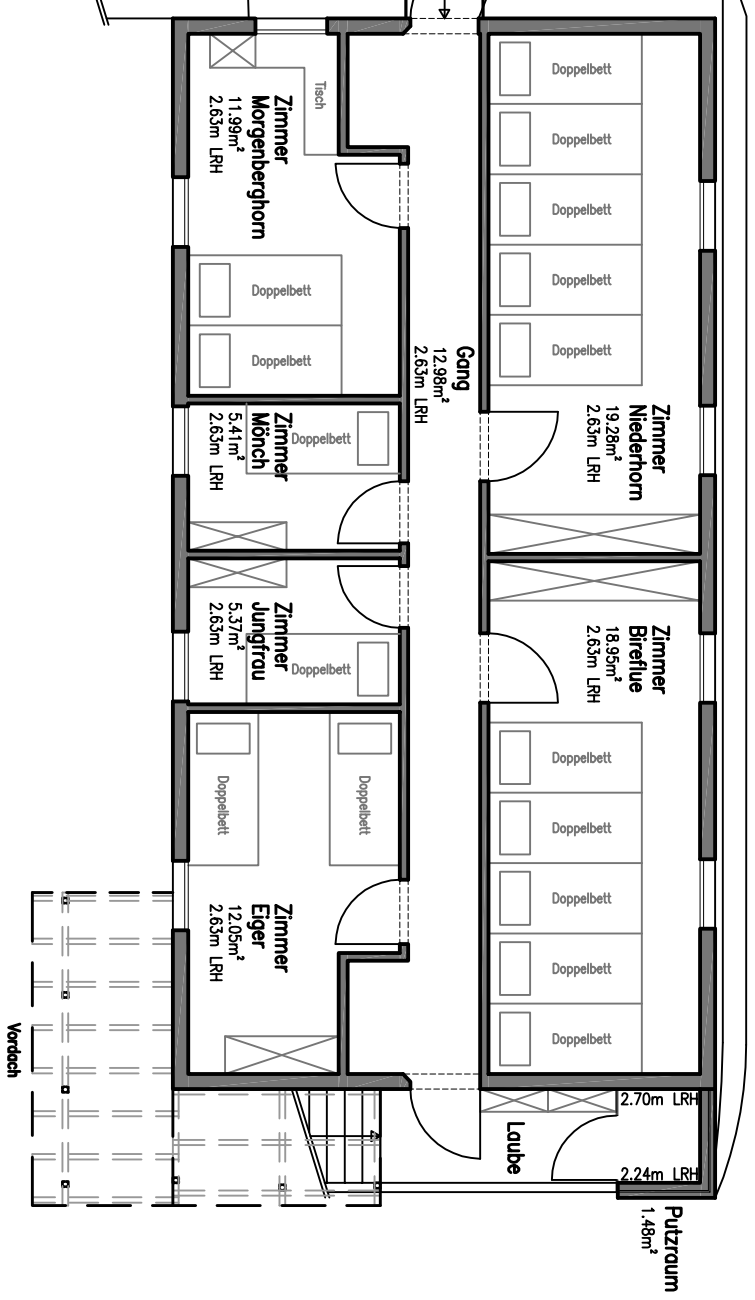

CASQUETTE

Untergeschoss

WARTBURG

Obergeschoss

- Legende:
- Bestand
 - Mauerwerk
 - Beton
 - Abbruch

NOCH	Datum	Von	Bis	Gezeichnet

CASQUETTE + WARTBURG

Projekt: Grundriss
 Untergeschoss Casquette
 Obergeschoss Wartburg

GRUNDLAGEPLÄNE
 24.06.2015
 J.Vandermeulen

Legende:
 Bestand
 Mauerwerk
 Beton
 Abbruch