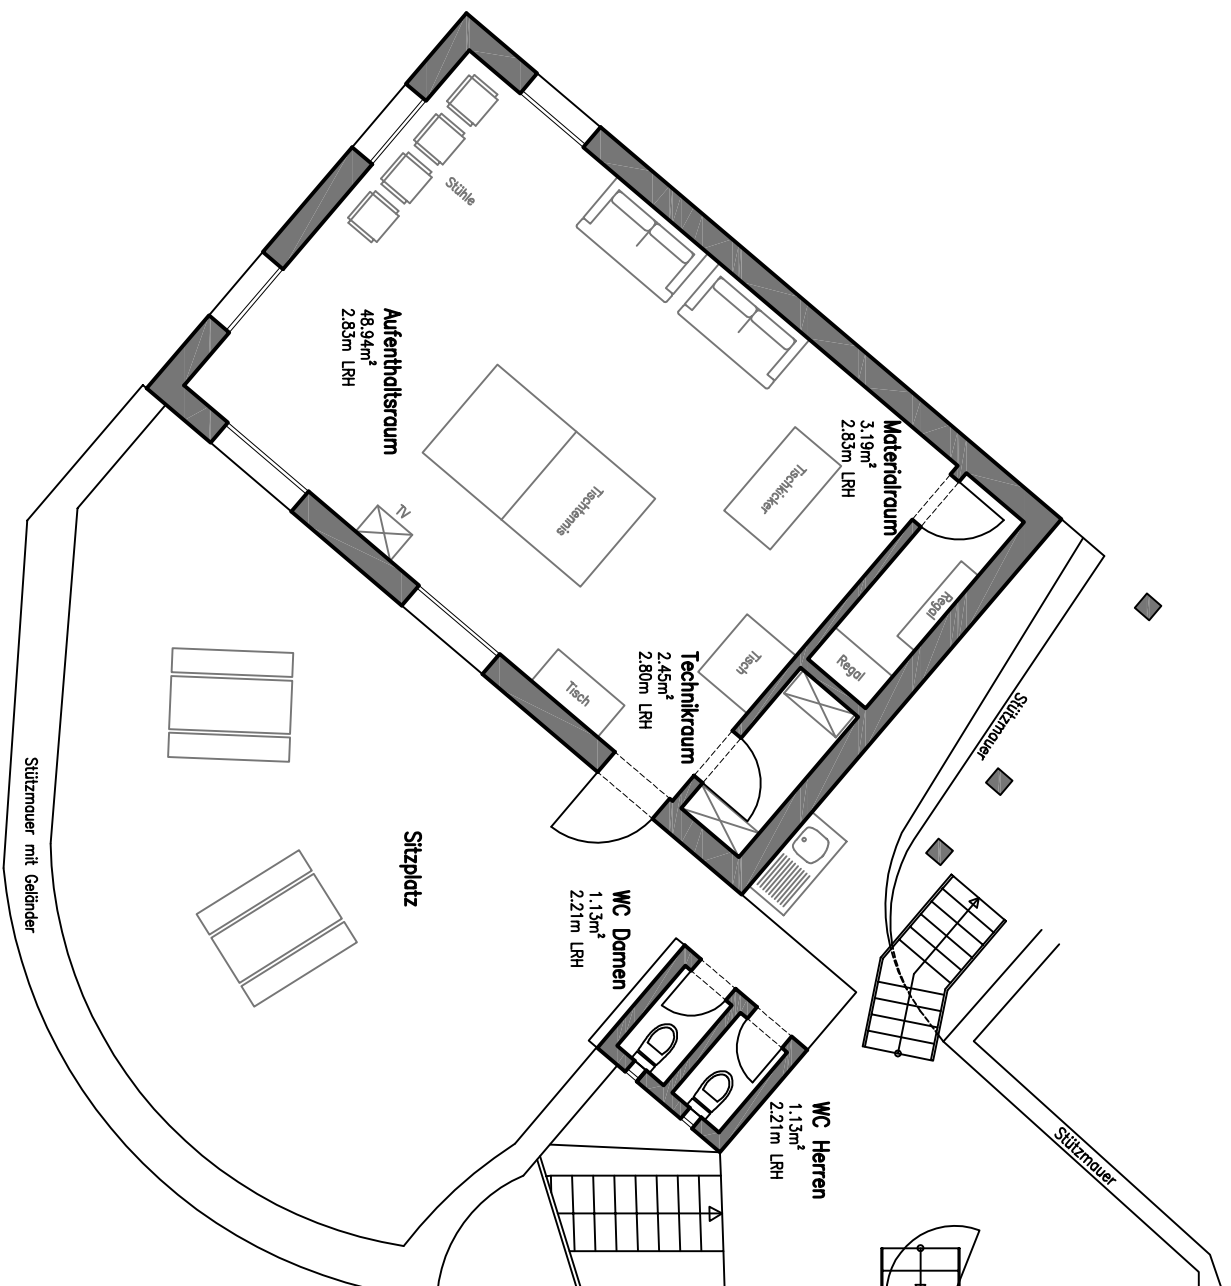

CASQUETTE

Untergeschoss

WARTBURG

Obergeschoss

- Legende:
- Bestand
 - Mauerwerk
 - Beton
 - Abbruch

NOCH	Datum	Von	Bis	Gezeichnet

CASQUETTE + WARTBURG

Projekt: Grundriss
 Untergeschoss Casquette
 Obergeschoss Wartburg

GRUNDLAGEPLÄNE
 24.06.2015
 J.Vandermeulen

Legende:
 Bestand
 Mauerwerk
 Beton
 Abbruch