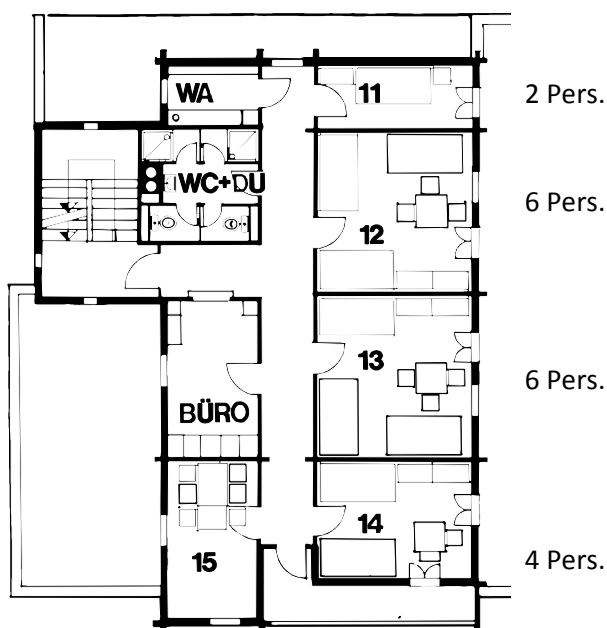

CEVI-Gruppenhaus Alpenblick, 3823 Wengen

2. Obergeschoss

Total: 22 Etagenbetten

Dachgeschoss

Total: 12 Etagenbetten
5 Einzelbetten

1. Obergeschoss

Total: 18 Etagenbetten

Erdgeschoss