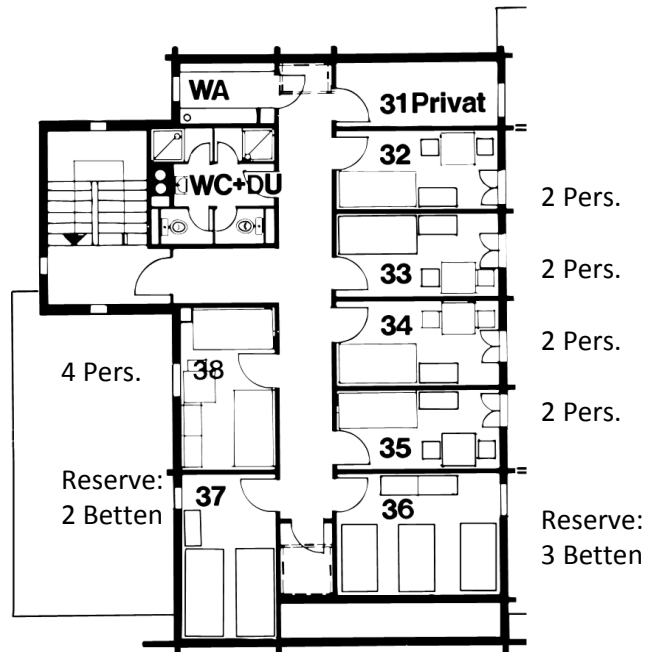

CEVI-Gruppenhaus Alpenblick, 3823 Wengen

2. Obergeschoss

Total: 22 Etagenbetten

Dachgeschoss

Total: 12 Etagenbetten
5 Einzelbetten

1. Obergeschoss

Total: 18 Etagenbetten

Erdgeschoss