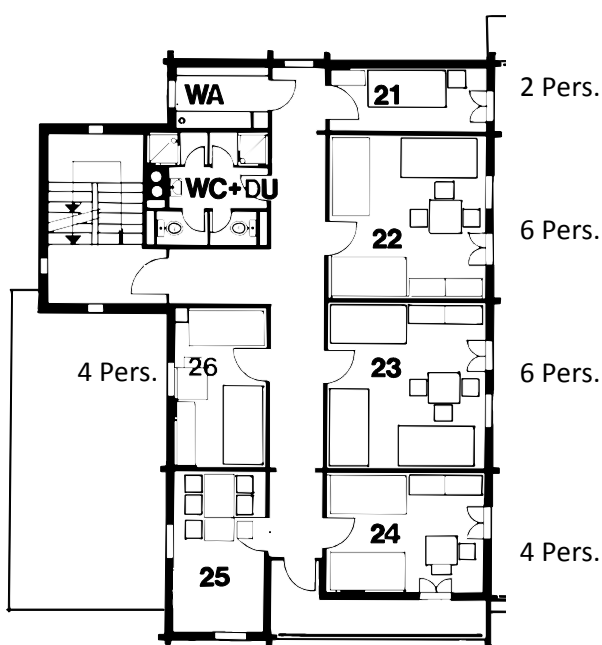

CEVI-Gruppenhaus Alpenblick, 3823 Wengen

2. Obergeschoss

Total: 22 Etagenbetten

Dachgeschoss

Total: 12 Etagenbetten
5 Einzelbetten

1. Obergeschoss

Total: 18 Etagenbetten

Erdgeschoss