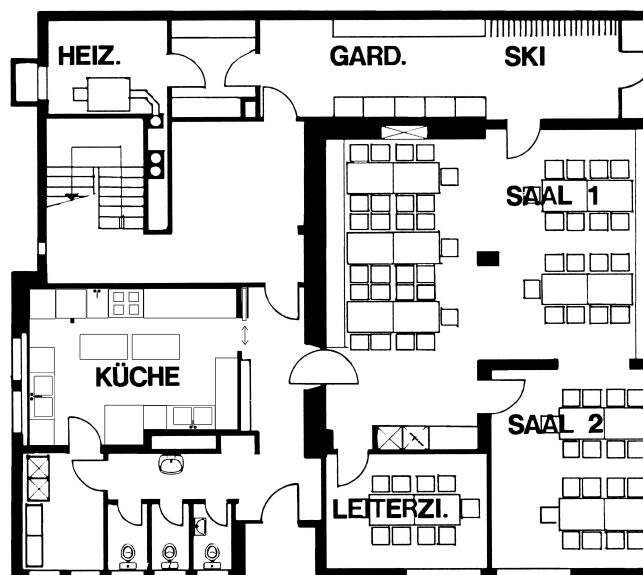

CEVI-Gruppenhaus Alpenblick, 3823 Wengen

2. Obergeschoss

Total: 22 Etagenbetten

Dachgeschoss

Total: 12 Etagenbetten
5 Einzelbetten

1. Obergeschoss

Total: 18 Etagenbetten

Erdgeschoss