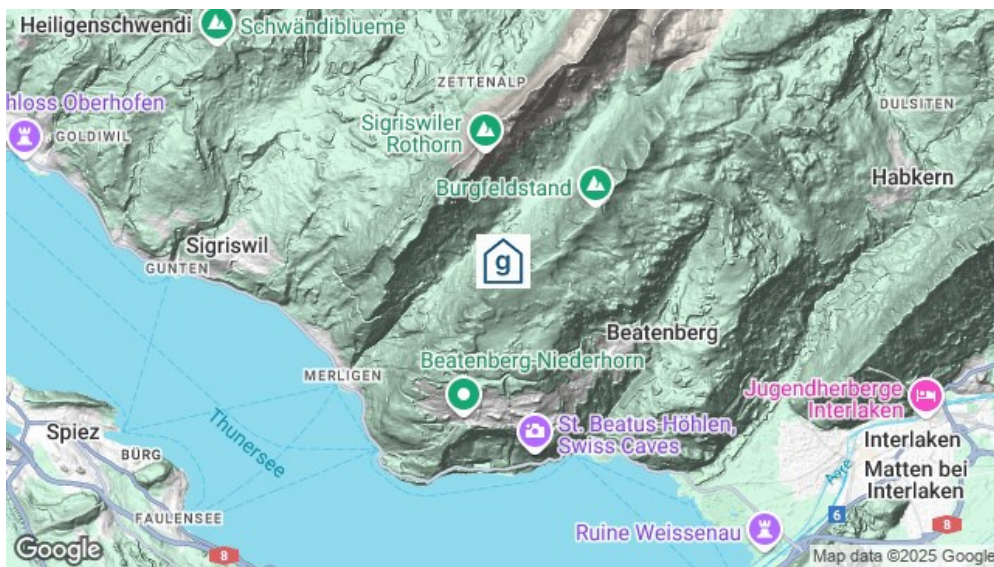

Skigebiet

Beatenberg Niederhorn

Das Skigebiet im Berner Oberland bietet Ihnen 11 Pistenkilometer mit Blick auf den Eiger, Mönch und Jungfrau.

Hoch über dem Thunersee liegt Beatenberg mit seinem Hausberg, dem Niederhorn. Auch im Sommer ist das Niederhorn ein beliebtes Ausflugsziel.

Höhe Tal:	1580m
Höhe Berg:	1950m
Anzahl Lifte:	2
Pistenkilometer:	11km

Das Haus ist direkt auf der Piste, ca. 20 Meter von der Bergstation entfernt, gelegen.

Gleitschirmfliegen

Restaurant

im Haus

Schlitteln

Kurtaxen: inbegriffen
Elektrizität/Heisswasser: inbegriffen
Hausreinigung: inbegriffen

Standort

Lage des Hauses

- abgelegen
- Nähe Skigebiet
- in den Bergen
- direkt am Skilift
- direkt an Skipiste

Erreichbarkeit

mit öffentl. Verkehr

mit der Bergbahn bis Niederhornbahn - 20 m zum Haus

Jetzt unverbindlich anfragen

https://www.gruppenhaus.ch/de/anfrage_formular/berghaus/niederhorn/1251

gruppenhaus.ch
Samstagenstrasse 20, 8832 Wollerau